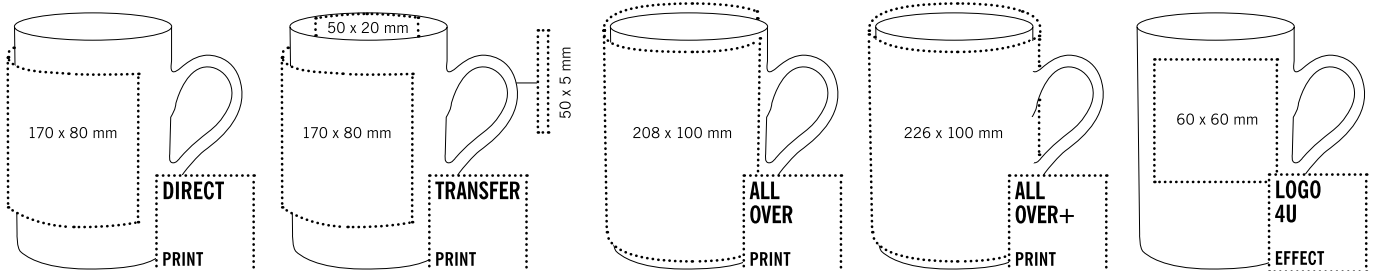

0341 PRIME

RUS

Фарфоровая чашка белая,
значок rou bill на дне кружки

GB

Porcelain mug, white,
with rou bill base mark