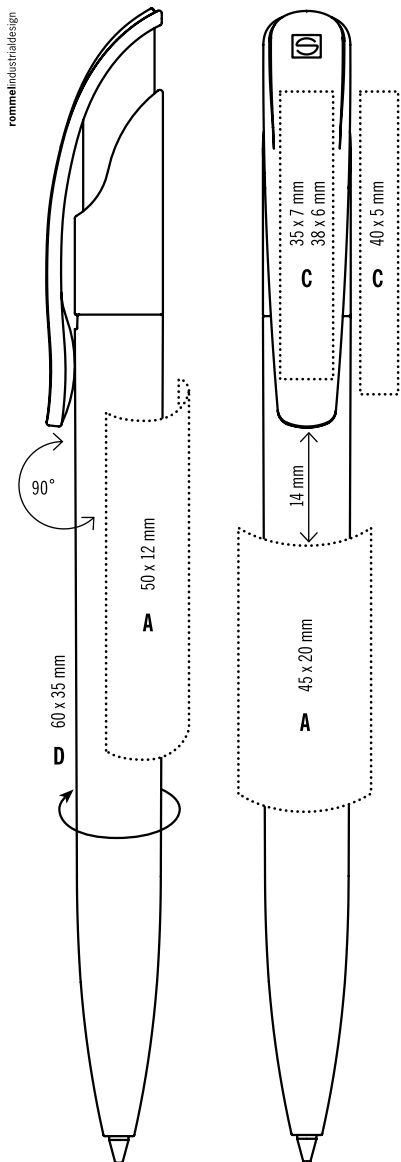

RUS

Шариковая ручка

BASIC: Непрозрачный пластиковый корпус, качественный стержень с синей или черной пастой

ALU: Матовый металлизированный корпус, прозрачный пластиковый клип, качественный суперобъемный стержень G2 с синей или черной пастой

GB

Retractable ballpen

BASIC: Opaque plastic barrel
Quality jumbo refill, blue or black
UK – black ink as standard

ALU: Matt metallised barrel,
translucent plastic clip, large capacity
quality refill G2, blue or black
UK – blue ink as standard