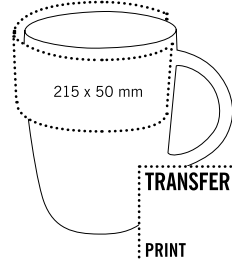

0343 ELITE MATT

RUS

Фарфоровая чашка, красная, синяя, жёлтая и антрацит, значок гоу билл на дне кружки

Для цветной печати на модели 0343 мы рекомендуем заказать цветной образец.

GB

Porcelain mug, red, blue, yellow and anthracite, with rou bill base mark

We recommend producing a colour proof if the model 0343 is to be printed in colour!