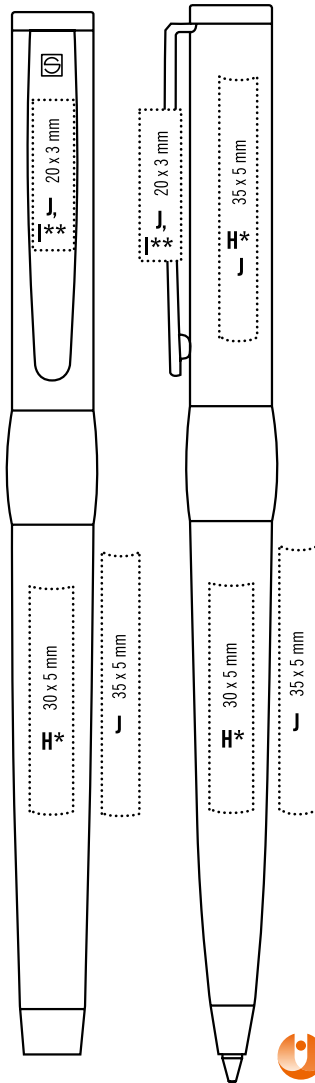

RUS

Металлические письменные принадлежности
Покрытие тонким слоем высококачественного лака

GB

Metal writing instruments
High-quality matt lacquer