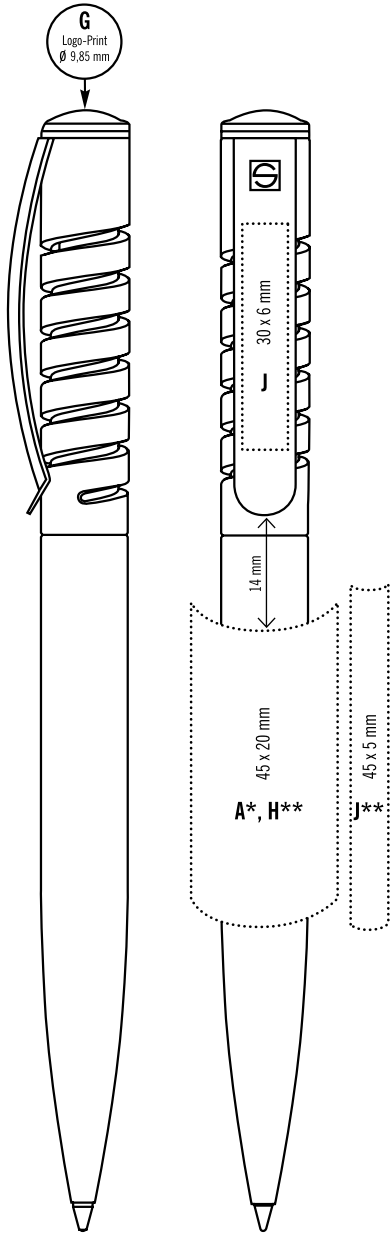

RUS

Шариковая ручка
Оригинальная механика нажимного колпачка
Качественный суперобъемный стержень G2 с синей или черной пастой

CHROME CLEAR: Массивный металлический корпус, верхняя часть корпуса из прозрачного пластика

METALLIC: Пластиковый корпус в цветах "металлик", за исключением белого и черного

CHROME: Массивный металлический корпус, верхняя часть корпуса в цветах "металлик" за исключением белого и черного