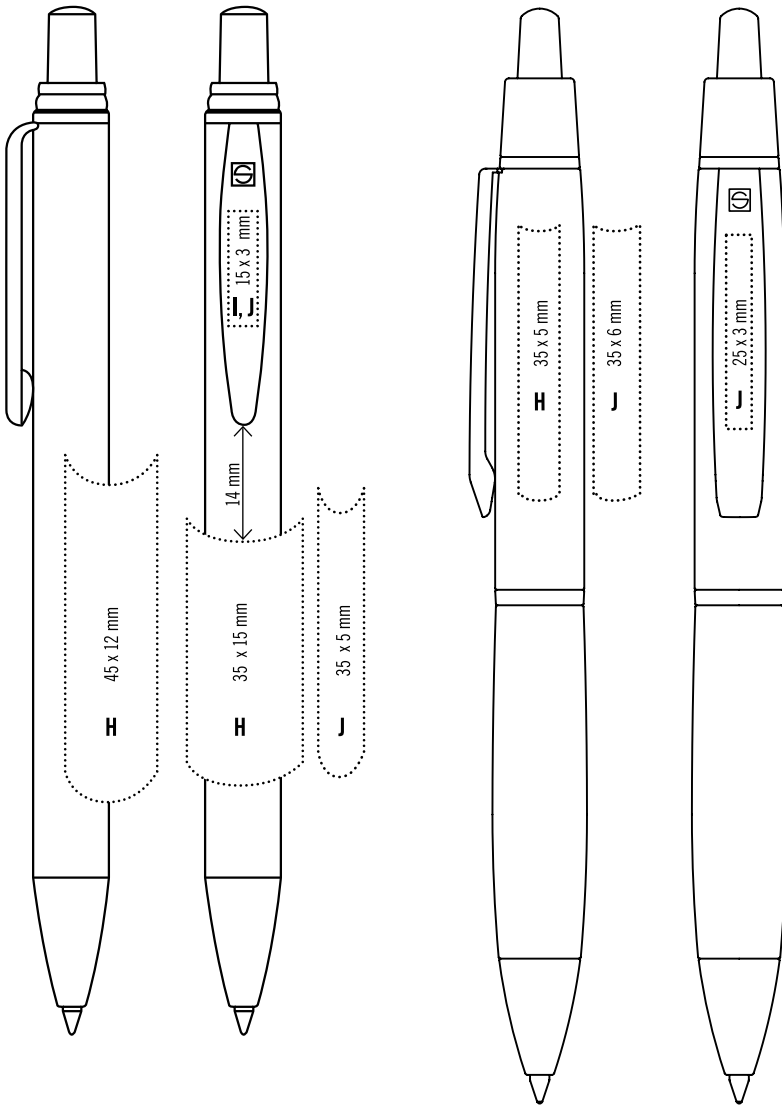

**2290 BEAUTY**

**ШАРИКОВАЯ РУЧКА**  
Качественный металлический  
суперобъемный стержень с синей  
пастой  
Цвет: синий

**RETRACTABLE BALLPEN**  
Large capacity metal quality refill  
Colours: blue