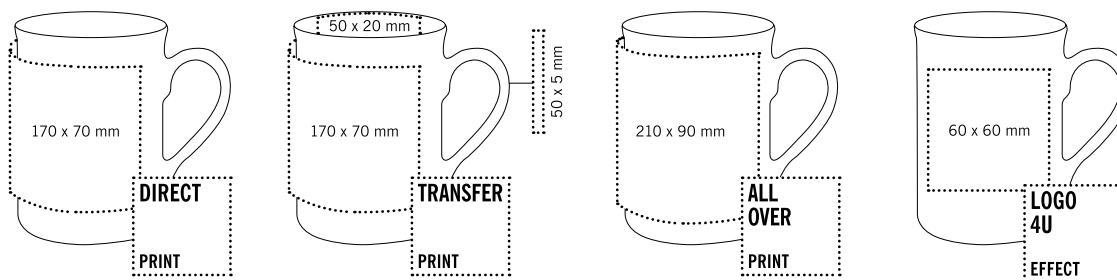

0974 CLASSIC COLOUR

RUS

Фарфоровая чашка желтая, лайм, мокко, красная, оранжевая, синяя, черная, значок rou bill на дне кружки

Для цветной печати на модели 0974 мы рекомендуем заказать цветной образец.

GB

Porcelain mug, yellow, mocha, lime, red, orange, blue, black, with rou bill base mark

We recommend producing a colour proof if the model 0974 is to be printed in colour!