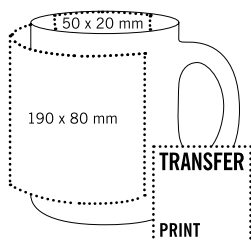

GLOSSY
IMPRESSION
PRINT