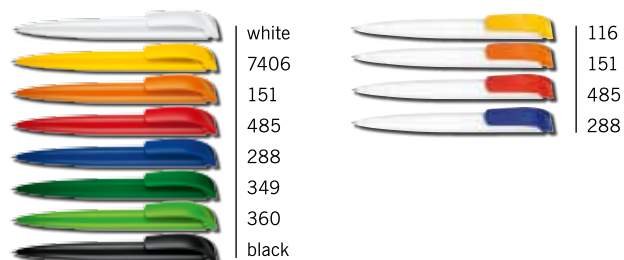

**BASIC:** High gloss opaque barrel

**ICY:** Matt translucent barrel

**XL CLASSIC**

High gloss translucent barrel and metal  
 gold tip

**NEW COLOURS**

**2730/2734 SKEYE BASIC**

Цвета · PMS Colours

2730 BASIC - поставляется со стержнем X20  
 2734 BASIC - поставляется со стержнем G2