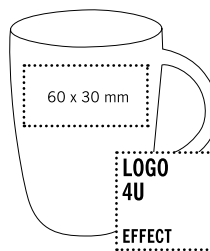

POLYLUX
PRINT

OPTICAL BEND
NECESSARY