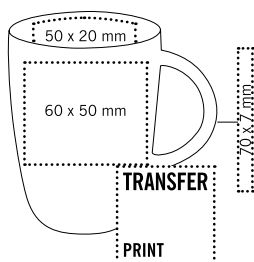

0343 ELITE MATT

RUS

Фарфоровая чашка, красная, синяя, жёлтая и антрацит, значок гоу билл на дне кружки

Для цветной печати на модели 0343 мы рекомендуем заказать цветной образец.

GB

Porcelain mug, red, blue, yellow and anthracite, with rou bill base mark

We recommend producing a colour proof if the model 0343 is to be printed in colour!