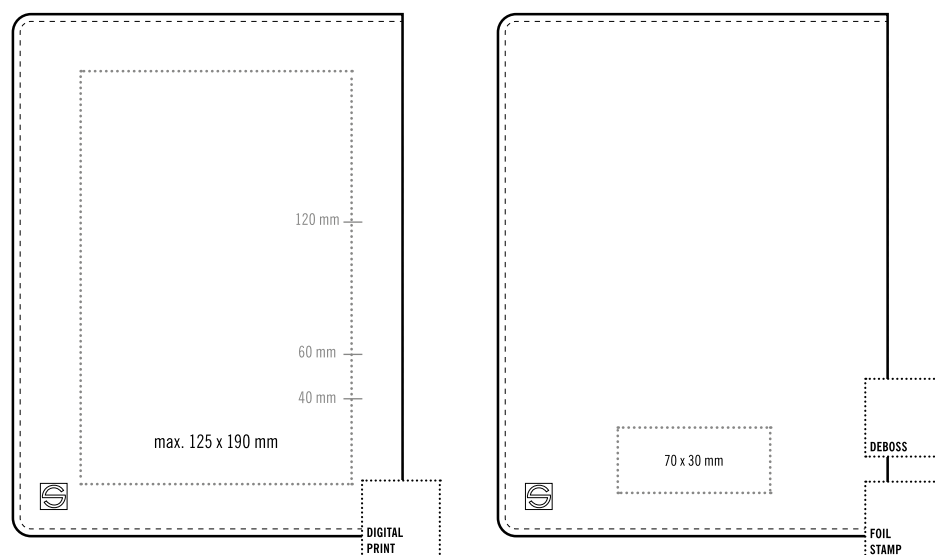

Оборотная сторона
Back side