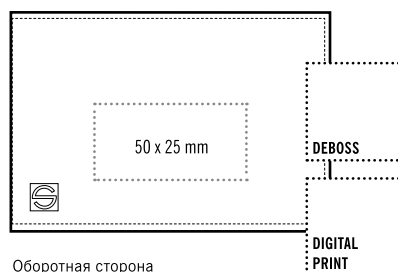

Оборотная сторона
Back side