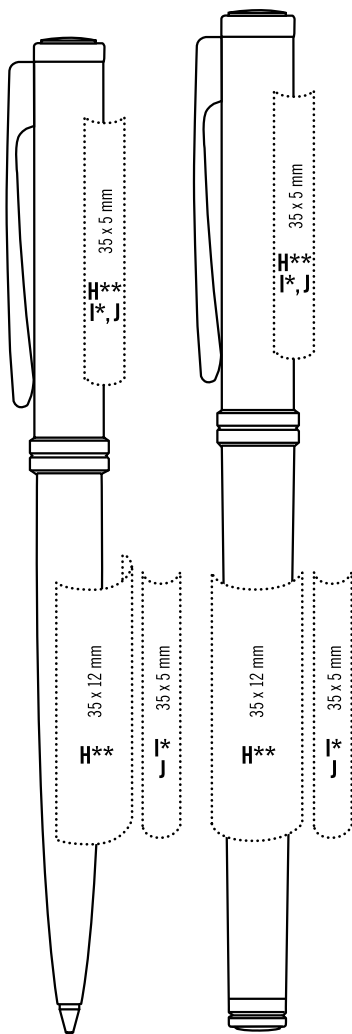

RUS

Металлические письменные принадлежности
Хромированные металлические детали

GB

Metal writing instruments
Chrome metal trim

0039 STEEL

ПЕРЬЕВАЯ РУЧКА
Перо из высококортовой стали с иридиевым наконечником (M)

FOUNTAIN PEN
Iridium-tipped nib (M)

1039 STEEL

РОЛЛЕР
Надёжный стержень-роллер с синими чернилами

ROLLERBALL
Metal safety-roller-refill, blue

2242 STEEL

ШАРИКОВАЯ РУЧКА
Качественный металлический суперобъёмный стержень G2 с синей пастой

RETRACTABLE BALLPEN
Large capacity metal G2 quality refill, blue