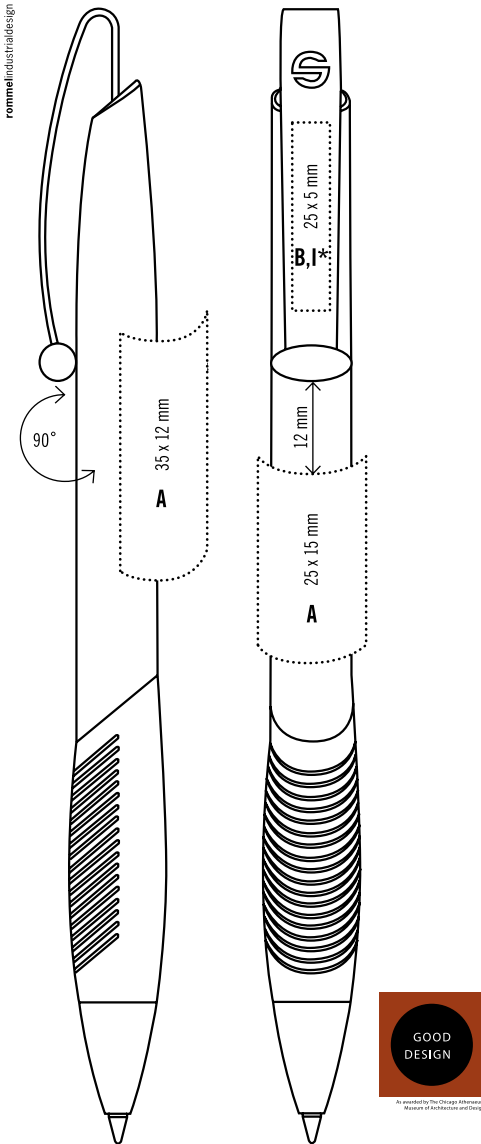

RUS

Шариковая ручка
Эргономичная мягкая зона грифа
Качественный суперобъемный
стержень G2 с синей или черной
пастой

CLASSIC: Позолоченный клип

METALLIC: Корпус в цветах
"металлик", матовый хромированный
клип

XL METALLIC: Корпус в цветах
"металлик", металлический
наконечник

GB

Retractable ballpen
Ergonomic soft grip section
Large capacity quality refill G2,
blue or black
UK – blue ink as standard

CLASSIC: Gilt clip

METALLIC: Metallic coloured barrel,
matt chromed clip

XL METALLIC: Metallic coloured barrel,
metal tip

2721 MATRIX CLASSIC

Цвета · PMS Colours

A SCREEN PRINT	B HEAT PRINT
I ETCHING	PMS SERVICE 30.000

* только для 2321, 2433

* only on 2321, 2433

GEL
OPTION