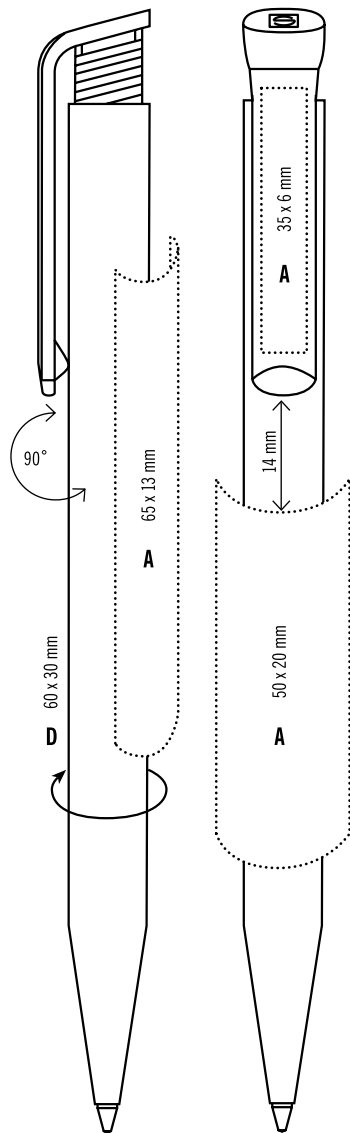

RUS

Шариковая ручка с типичными для SENATOR профильными насечками на нажимном механизме
Качественный стержень X20 с синей или черной пастой

ICY: Матовый прозрачный корпус и непрозрачный клип

ICY COLOUR MIX:

Создание индивидуальных цветовых комбинаций

GB

Retractable ballpen,
The original SENATOR push-button
Quality refill X20,
blue or black
UK - black ink as standard

ICY: Matt translucent barrel and opaque clip

ICY COLOUR MIX:

Create individual colour combinations