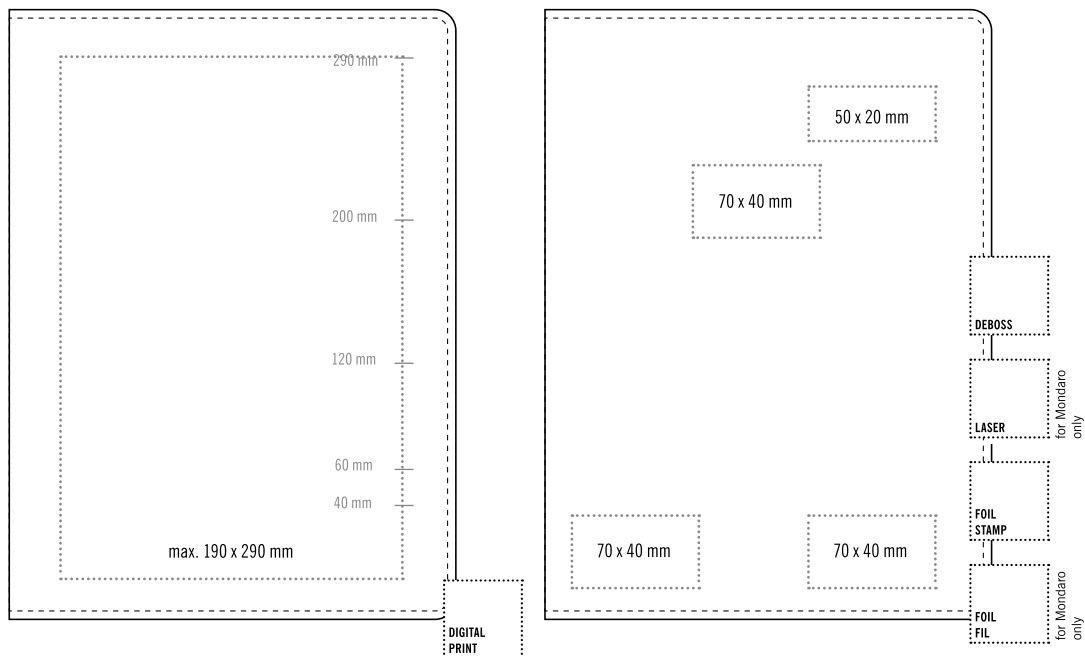

РАЗМЕРЫ НАНЕСЕНИЯ · BRANDING AREAS

A4 FOLDER

34 x 25 x 2 cm

A4 ZIPPER

36 x 26 x 3 cm

A4 RING-BINDER

38 x 27,5 x 4 cm

Передняя сторона
Front side