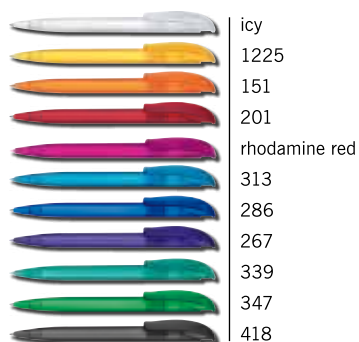

2418 CHALLENGER ICY

Цвета · PMS Colours