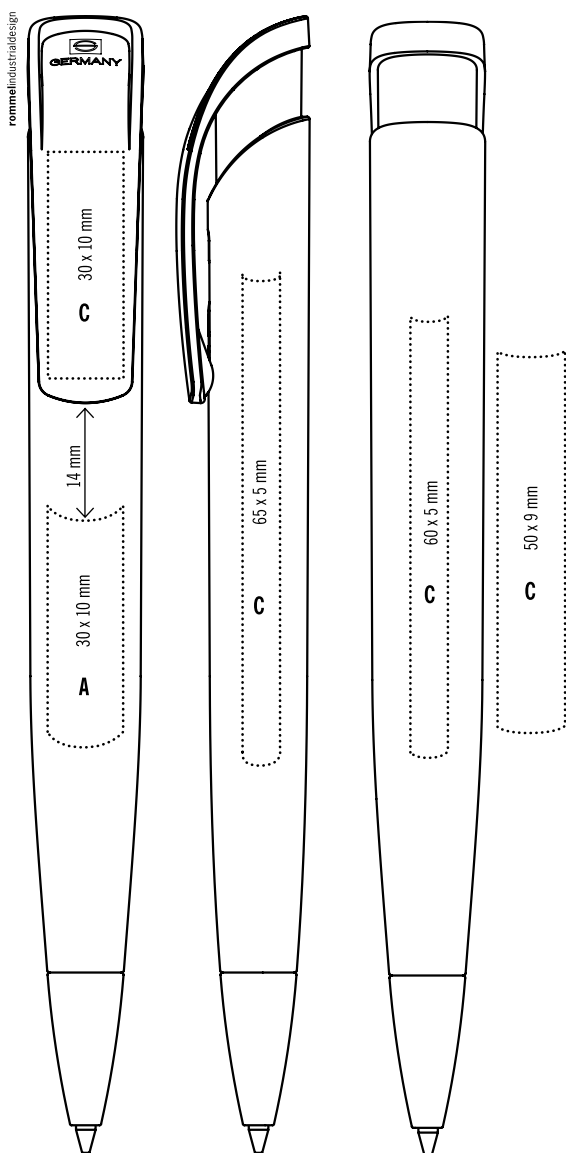

RUS

Шариковая ручка
Корпус с эффектом "антивращения"
Реклама всегда остается в зоне
видимости
Качественный суперобъемный
стержень G2 с синей или черной
пастой

BASIC: Блестящий непрозрачный
корпус из пластика

ICY: Матовый прозрачный корпус из
пластика

XL CLASSIC

Блестящий прозрачный корпус
и металлический золотистый
наконечник

GB

Retractable ballpen
Barrel with 'anti roll' effect for
barrel branding with impact
Large capacity G2 quality refill,
blue or black
UK – black ink as standard

BASIC: High gloss opaque barrel

ICY: Matt translucent barrel

XL CLASSIC

High gloss translucent barrel and metal
gold tip

NEW COLOURS

2730/2734 SKEYE BASIC

Цвета · PMS Colours