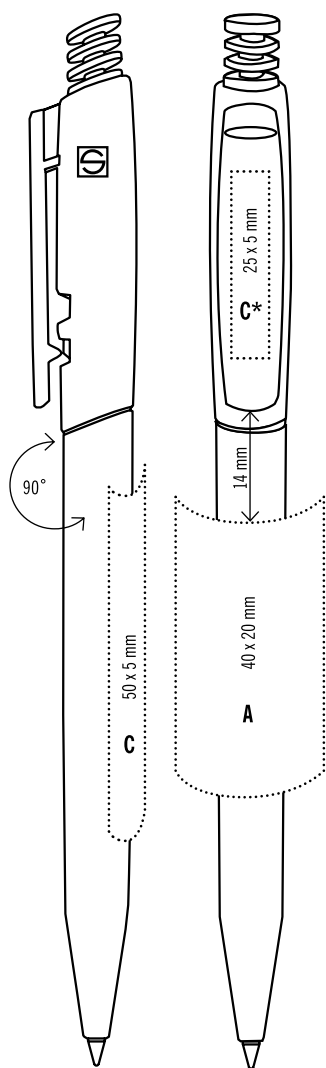

RUS

SPIN P1

Шариковая ручка
Непрозрачный корпус
Пластиковый стержень с синей пастой

SPIN P2

Шариковая ручка
Прозрачный или непрозрачный корпус
Мягкая зона грифа
Пластиковый стержень с синей пастой

SPIN P3

Шариковая ручка
Матово-прозрачный корпус
Детали серебристого цвета
Пластиковый объемный стержень с синей пастой

GB

SPIN P1

Retractable ballpen
Opaque barrel
Quality refill, blue

SPIN P2

Retractable ballpen
Opaque or transparent barrel
Ergonomic soft grip section
Quality refill, blue

SPIN P3

Retractable ballpen
Matt translucent barrel
Silvery fittings
Large capacity quality refill, blue

2945 SPIN P1