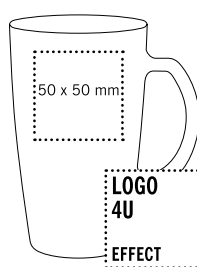

## 0976 CLEAR STAR

**RUS**

Кружка с ручкой, прозрачная

**GB**

Mug with handle, clear glass

**LOGO  
4U  
EFFECT**

**OPTICAL  
BEND  
NECESSARY**