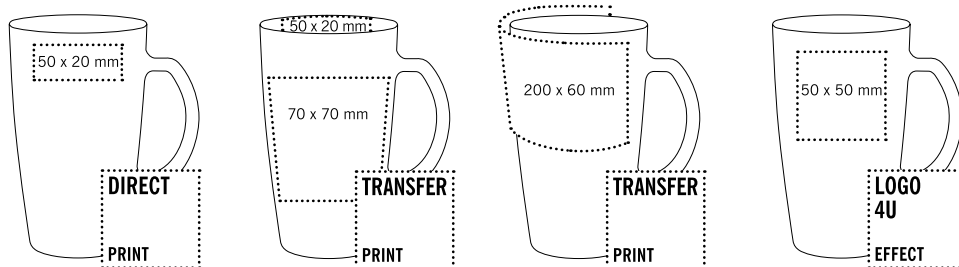

GLOSSY
IMPRESSION
PRINT

OPTICAL
BEND
NECESSARY