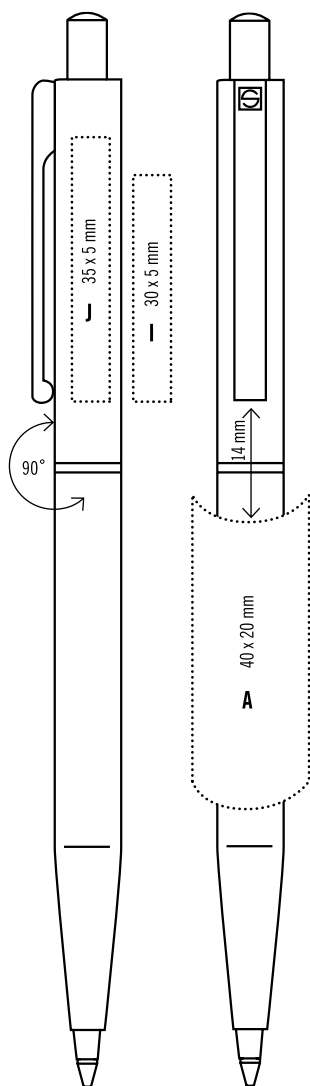

**2362 POINT BASIC**

Цвета · PMS Colours

	white
	7406
	485
	2935
	356
	black

**2590 POINT PLUS**

Цвета · PMS Colours

	white
	black
	188
	288
	349

<b>A</b> SCREEN PRINT	<b>I</b> ETCHING
<b>J</b> LASER ENGRAVING	<b>PMS SERVICE</b> 30.000