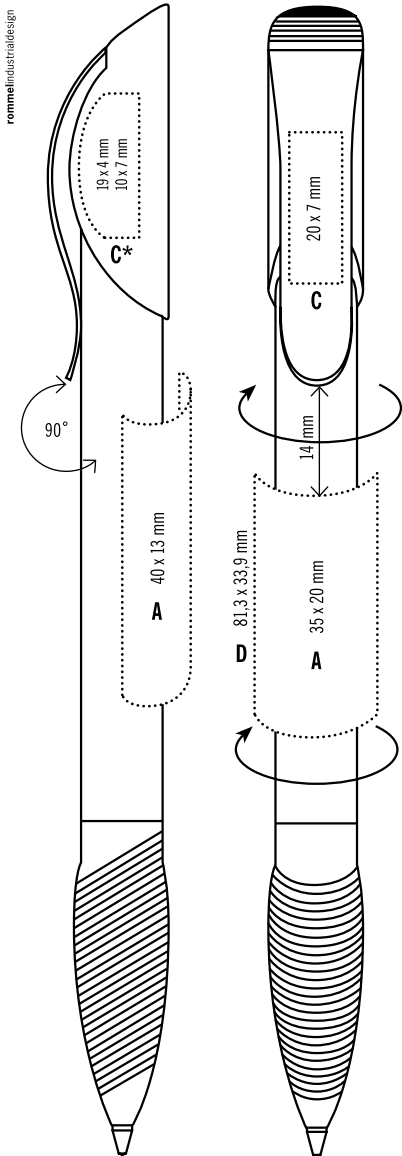

RUS

Шариковая ручка
Качественный суперобъемный
стержень X20 с синей или черной
пастой

BASIC: Пластиковая зона грифа с
профильными насечками

COLOUR MIX: Создание
индивидуальных цветовых
комбинаций

SOFT: Эргономичная мягкая зона
грифа

GB

Retractable ballpen
Quality refill X20,
blue or black

BASIC: Rippled grip section
UK – blue ink as standard

COLOUR MIX: create individual colour
combinations

SOFT: Ergonomic soft grip section
UK – blue ink as standard

A SCREEN PRINT	C TAMPO PRINT
D 360° PRINT	COLOUR MIX PEN
PMS SERVICE 10.000	PMS SERVICE 40.000

2177

2178

2177 HATTRIX BASIC

Цвета · PMS Colours

	white / white
	white / 7406
	white / 151
	white / 485
	white / 349
	white / 288
	white / 429