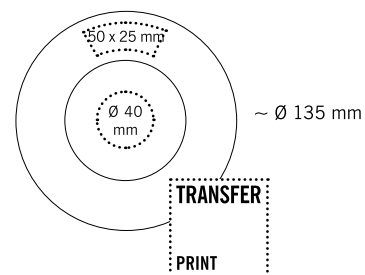

**LOGO
4U
EFFECT**

**OPTICAL
BEND
NECESSARY**