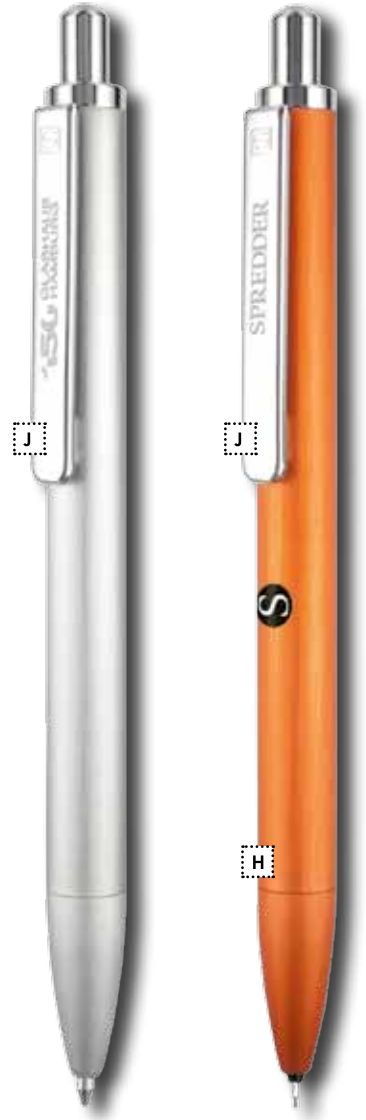

**3735 SCRIVO**

**МЕХАНИЧЕСКИЙ КАРАНДАШ**  
Высококачественный полимерный стержень для карандаша, ширина штриха 0,5 мм

**MECHANICAL PENCIL**  
0.5 mm Hi-Polymer pencil lead

**SCRIVO**

Цвета · PMS Colours

H