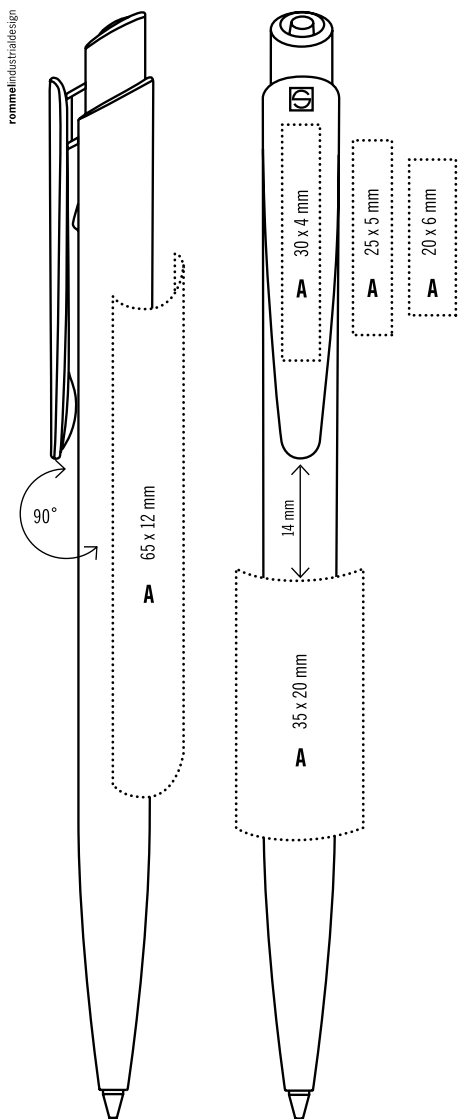

RUS

Шариковая ручка
Качественный стержень X20 с синей
или черной пастой

BASIC: Непрозрачный корпус и клип

CLEAR: Блестящий прозрачный
корпус и непрозрачный клип

GB

Retractable ballpen
Large opaque clip for branding impact
Quality refill X20,
blue or black
UK - black ink as standard

BASIC: Opaque barrel and clip

CLEAR: High gloss transparent barrel
and opaque clip

A
SCREEN
PRINT
ICC
5.000
OPTION

2600 DART BASIC

Цвета · PMS Colours

	white / white		7406 / 7406
	white / 7406		151 / 151
	white / 151		485 / 485
	white / 485		288 / 288
	white / 288		349 / 349
	white / 349		black / black
	white / black		hexachrome yellow
			hexachrome cyan
			hexachrome green
			hexachrome magenta