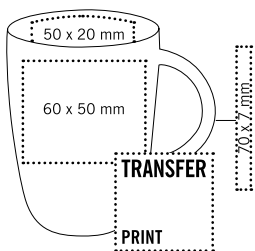

POLYLUX
PRINT

OPTICAL BEND
NECESSARY