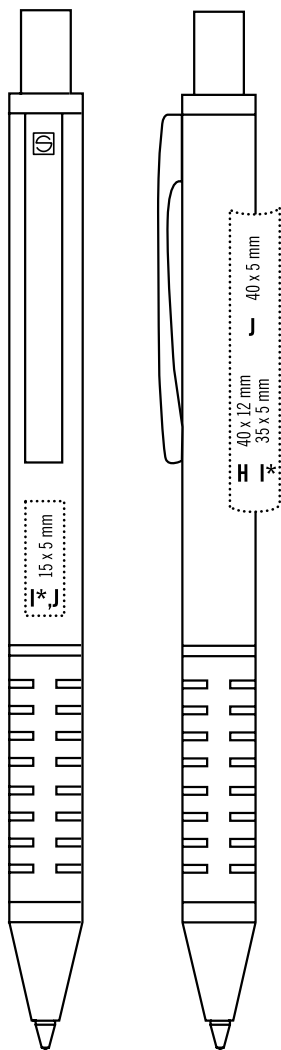

RUS

Металлические письменные принадлежности
Черная мягкая зона грифа и хромированные металлические детали

GB

Metal writing instruments
Black soft grip section and chrome metal trim

2040 STEEL
2511 ALU

ШАРИКОВАЯ РУЧКА
Качественный металлический суперобъемный стержень G2 с синей пастой

RETRACTABLE BALLPEN
Large capacity metal quality refill G2, blue

3004 STEEL
3111 ALU

МЕХАНИЧЕСКИЙ КАРАНДАШ
Высококачественный полимерный стержень для карандаша, ширина штриха 0,5 мм

MECHANICAL PENCIL
0.5 mm Hi-Polymer pencil lead