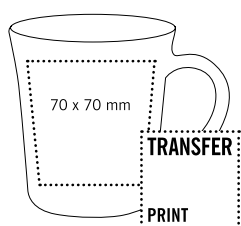

**GLOSSY
IMPRESSION**
PRINT

**OPTICAL
BEND
NECESSARY**