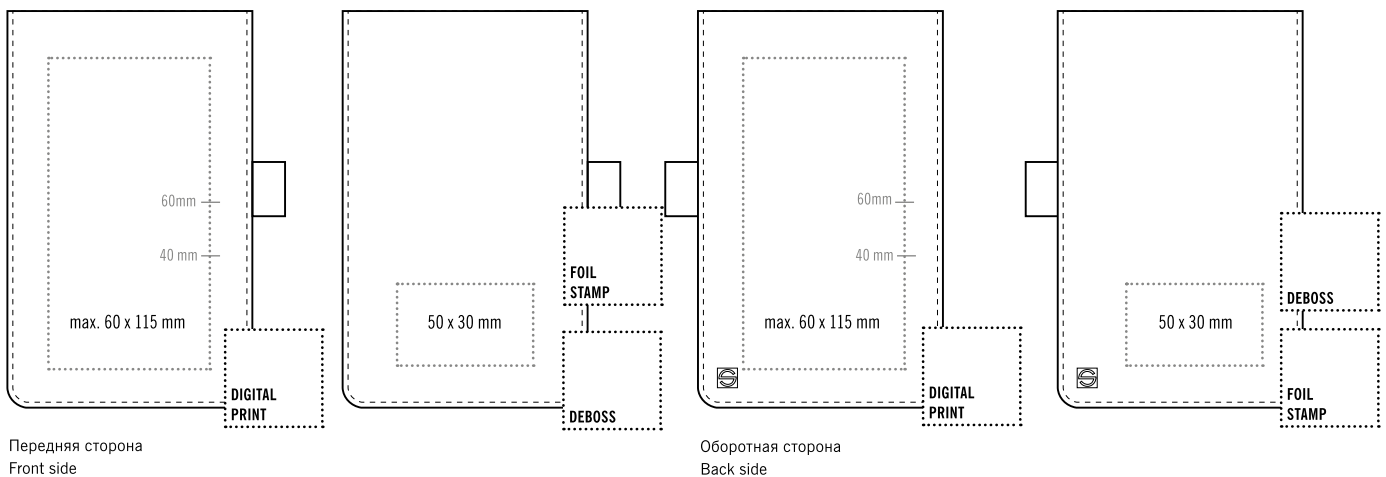

JOTTER

9 x 14,7 x 1,2 cm