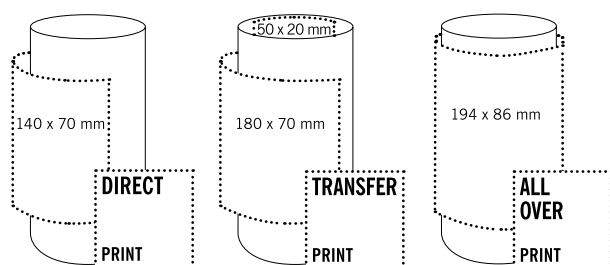

0963 JUICY

RUS
Стакан, матовое стекло

GB
Drinking glass, partly frozen

GLOSSY
IMPRESSION
PRINT