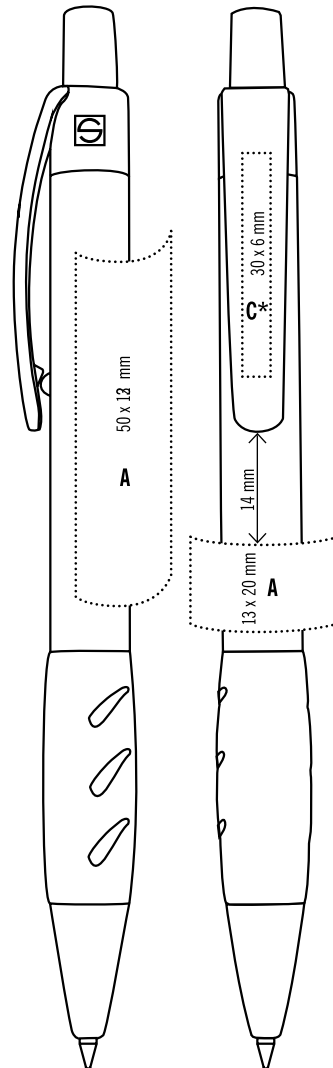

2947 SPIN P3