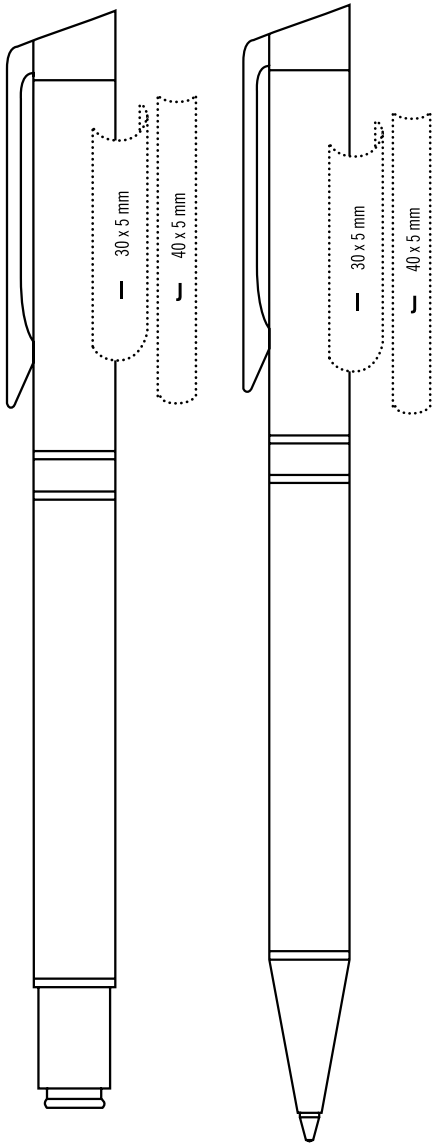

RUS

Металлические письменные принадлежности из блестящего хромированного металла с отделкой из орехового дерева

GB

Classic writing instruments, crafted from sustainable nutwood with chrome trim

0240 TIZIO

ПЕРЬЕВАЯ РУЧКА
Перо из высококортовой стали с иридиевым наконечником (M)

FOUNTAIN PEN
Iridium-tipped stainless steel nib (M)

1240 TIZIO

РОЛЛЕР
Надёжный стержень-роллер с синими чернилами

ROLLERBALL
Metal safety-roller-refill, blue

2400 TIZIO

ШАРИКОВАЯ РУЧКА С ПОВОРОТНЫМ МЕХАНИЗМОМ
Качественный металлический суперобъёмный стержень G2 с синей пастой

TWIST MECHANISM BALLPEN
Large capacity metal G2 quality refill, blue