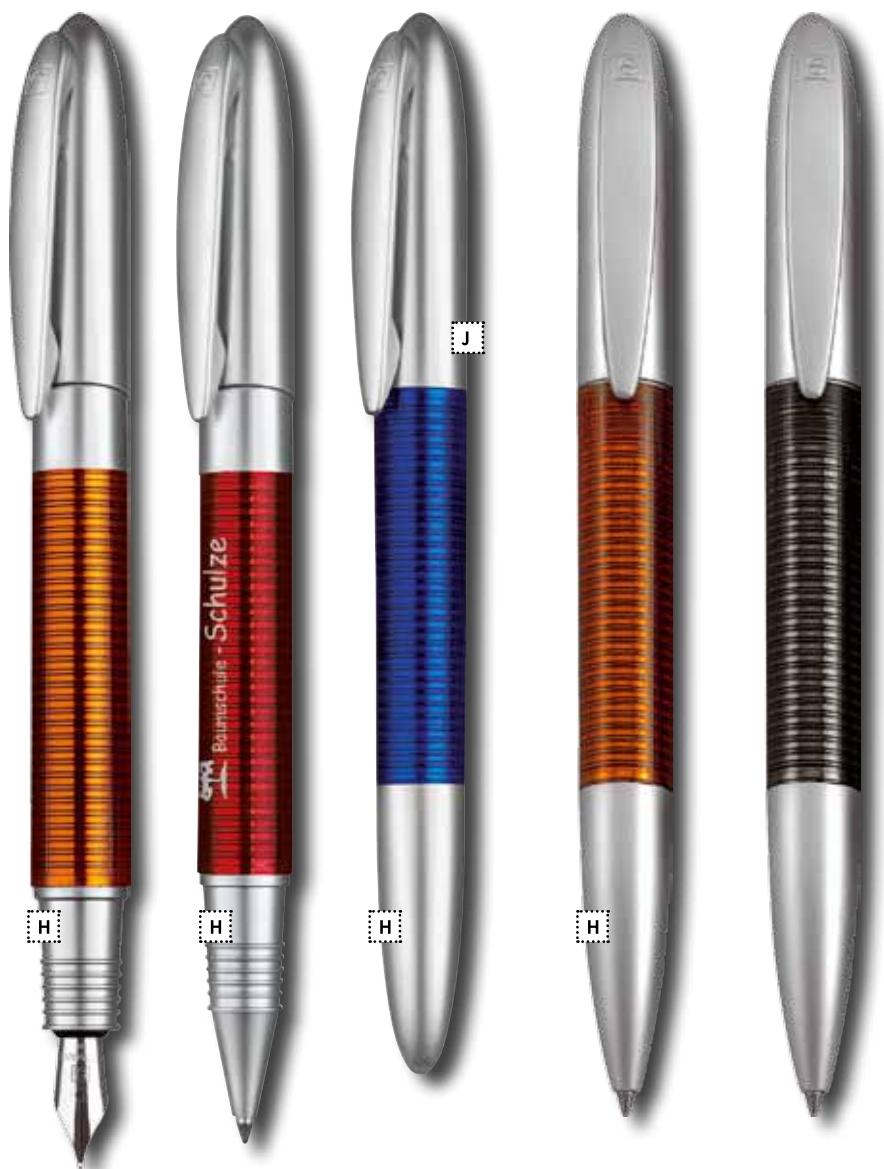

6171 SOLARIS Set

Перьевая и шариковая ручка с поворотным механизмом в футляре

Fountain pen and twist-mechanism ballpen in case

6178 SOLARIS Set

Роллер и шариковая ручка с поворотным механизмом в футляре

Rollerball and twist-mechanism ballpen in case

SOLARIS

Цвета: оранжевый, красный, синий, черный

Colours: orange, red, blue, black