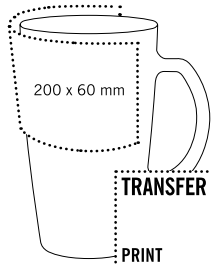

**LOGO
4U
EFFECT**

**OPTICAL
BEND
NECESSARY**