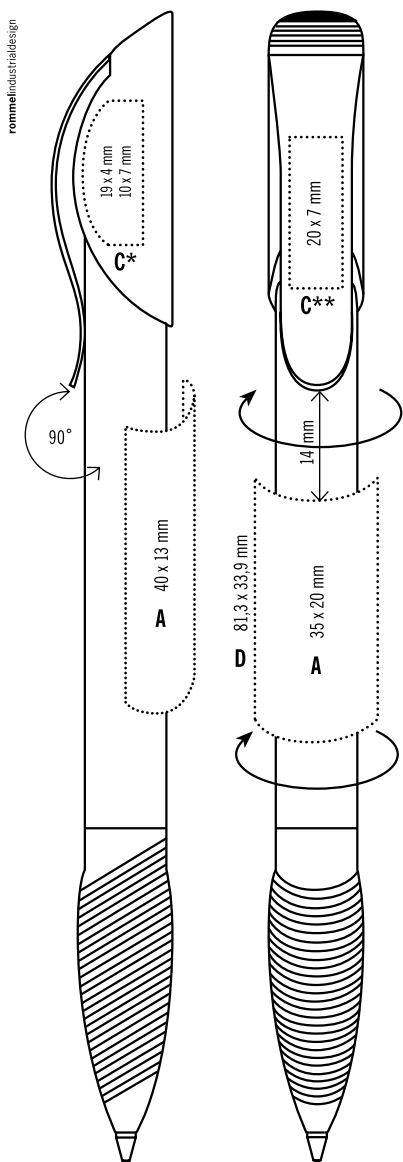

RUS

Шариковая ручка
Эргономичная мягкая зона грифа
Качественный суперобъемный
стержень G2 с синей или черной
пастой

METAL: Металлический клип

SOFT CLEAR: Прозрачный корпус из
пластика, пластиковый клип

METAL CLEAR: Прозрачный корпус
из пластика, металлический клип

GB

Retractable ballpen,
Ergonomic soft grip section
Large capacity quality refill G2,
blue or black
UK – blue ink as standard

METAL: metal clip

SOFT CLEAR: Translucent plastic
barrel, plastic clip

METAL CLEAR: Translucent plastic
barrel, metal clip

A
SCREEN
PRINT

C
TAMPO
PRINT

* только в 1 цвет
** только для 2339

* only 1 colour
** only on 2339

D
360°
PRINT

**PMS
SERVICE**
40.000