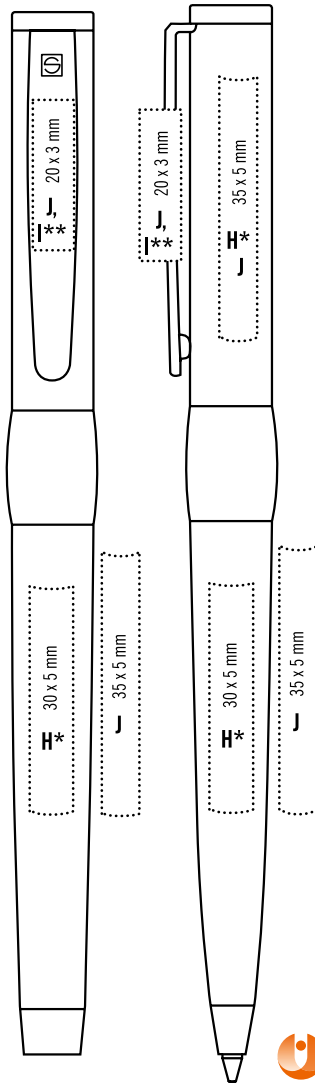

RUS

Металлические письменные принадлежности
Покрытие: высококачественный матовый лак
Фурнитура из позолоченного металла

GB

Metal writing instruments
High-quality matt lacquer
Gilt metal fittings

0073 IMAGE CLASSIC

ПЕРЬЕВАЯ РУЧКА
Филигранная отделка, позолоченное перо из высококачественной стали с иридиевым наконечником (M)

FOUNTAIN PEN
Embellished, gilt iridium tipped stainless steel nib (M)

1160 IMAGE CLASSIC

РОЛЛЕР
Надёжный стержень-роллер с синими чернилами

ROLLERBALL
Metal safety-roller-refill, blue

2160 IMAGE CLASSIC

ШАРИКОВАЯ РУЧКА С ПОВОРОТНЫМ МЕХАНИЗМОМ
Качественный металлический суперобъёмный стержень с синей пастой

TWIST-MECHANISM BALLPEN
Large capacity metal quality refill, blue

* только в 1 цвет
** только арт. 1160, 2160

* 1 colour only
** only on 1160, 2160