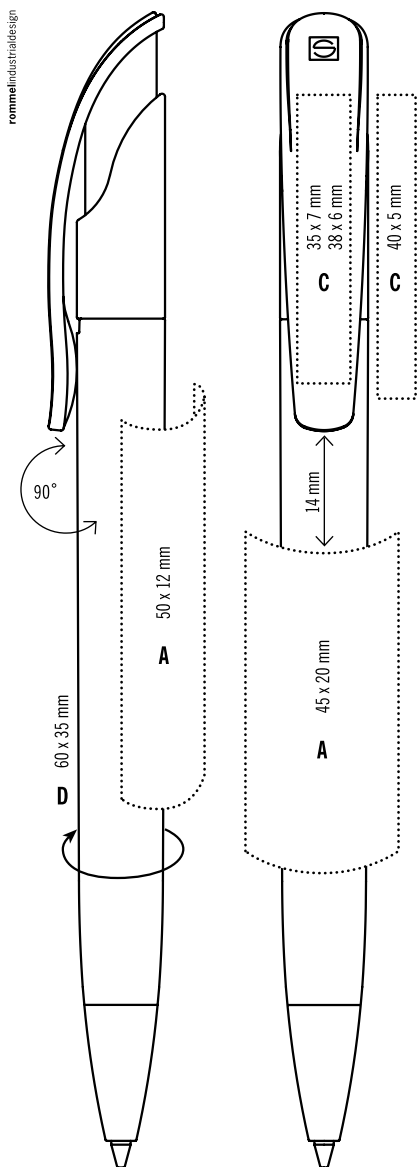

RUS

Шариковая ручка
Высококачественный хромированный металлический наконечник
Качественный суперобъемный стержень G2 с синей или черной пастой

XL CLEAR: Блестящий прозрачный корпус

XL METALLIC: Корпус в цветах "металлик" (за исключением белого)

XL METALLIC CLASSIC: Корпус в цветах "металлик" (за исключением белого), золотистый наконечник

XL CLEAR CLASSIC: Блестящий прозрачный корпус
Золотистый наконечник

GB

Retractable ballpen,
High-quality metal tip
Large capacity quality refill G2,
blue or black
UK – blue ink as standard

XL CLEAR: High gloss transparent barrel

XL METALLIC: Metallic coloured barrel, except white

XL METALLIC CLASSIC: Metallic coloured barrel, except white, gilt tip

XL CLEAR CLASSIC: High gloss transparent barrel
Gold tip

A SCREEN PRINT	C TAMPO PRINT
D 360° PRINT	PMS SERVICE 10.000

2924 CHALLENGER XL CLEAR CLASSIC

Цвета · PMS Colours

- clear
- 1225
- 267
- 1505
- 201
- 3425
- 281
- 418

2925 CHALLENGER XL CLEAR

Цвета · PMS Colours

- clear
- 1225
- 151
- 201
- 267
- 281
- 3425
- 418