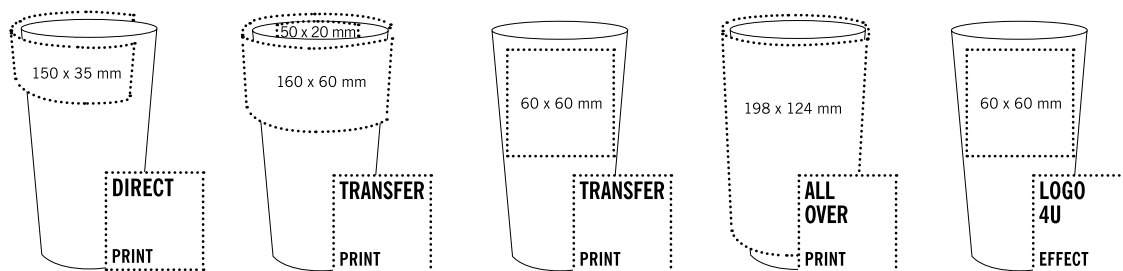

## 0982 CLEAR AQUA MINI

**RUS**

Стакан, прозрачный

**GB**

Drinking glass, clear

**OPTICAL  
BEND  
NECESSARY**

- ~ h 110 mm 
- ~ Ø 64 mm 
- ~ 0,2 l 
- > 80 – 81 
- > 82 – 83 

**NEW**