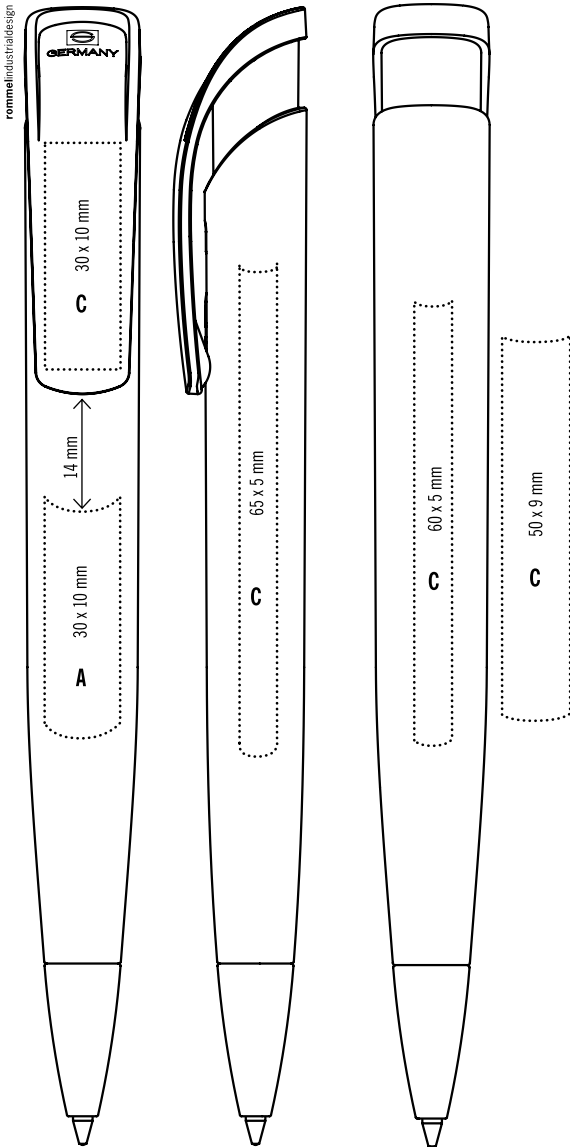

RUS

Шариковая ручка. Качественный суперобъемный стержень G2 с синей или черной пастой

CLEAR: Блестящий прозрачный корпус

XL CLEAR: Блестящий прозрачный корпус и металлический наконечник

COLOUR MIX: Индивидуальные цветные комбинации из прозрачного и непрозрачного пластика

XL ALU: Матовый металлизированный корпус из пластика, металлический наконечник

GB

Retractable ballpen
Large capacity G2 quality refill, blue or black

CLEAR: High gloss translucent barrel
UK – black ink as standard

XL CLEAR: High gloss translucent barrel and metal tip
UK – black ink as standard

COLOUR MIX: Create individual colour combinations of opaque and translucent parts

XL ALU: Matt metallised barrel, metal tip
UK – blue ink as standard