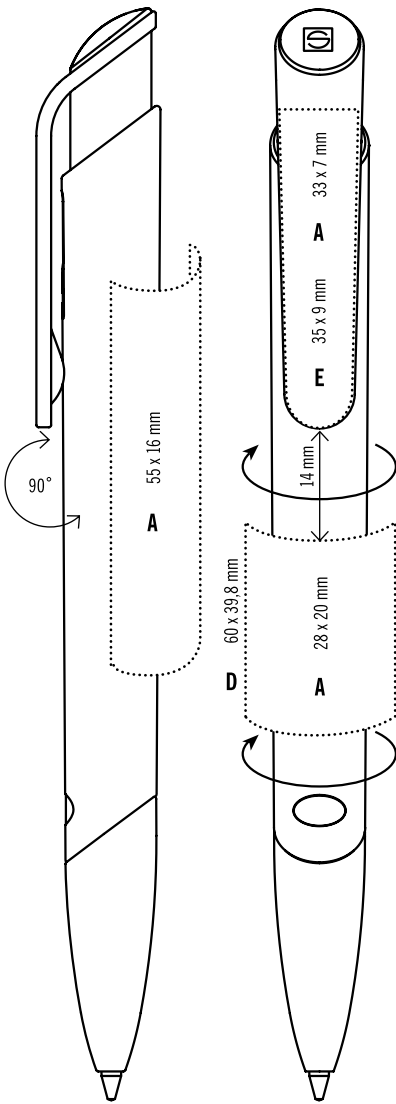

RUS

Шариковая ручка
Широкий пластиковый клип
Широкая мягкая зона грифа
Качественный суперобъемный стержень G2 с синей или черной пастой

ICY: Матовый прозрачный корпус

COLOUR MIX: Создание индивидуальных цветовых комбинаций

GB

Retractable ballpen
Broad plastic clip
Large soft grip section
Large capacity quality refill G2, blue or black

ICY: Matt translucent barrel
UK – blue ink as standard

COLOUR MIX: Create individual colour combinations

Цвета · PMS Colours

A SCREEN PRINT	C TAMPO PRINT	D 360° PRINT
E DIGITAL PRINT	P CLIP 4U FEATURE	
COLOUR MIX PEN	PMS SERVICE 40.000	

2760 AKZENTO ICY

Цвета · PMS Colours

	1225 / 7406
	151 / 151
	201 / 188
	347 / 349
	286 / 288
	267 / 268
	418 / black

2766 AKZENTO COLOUR MIX