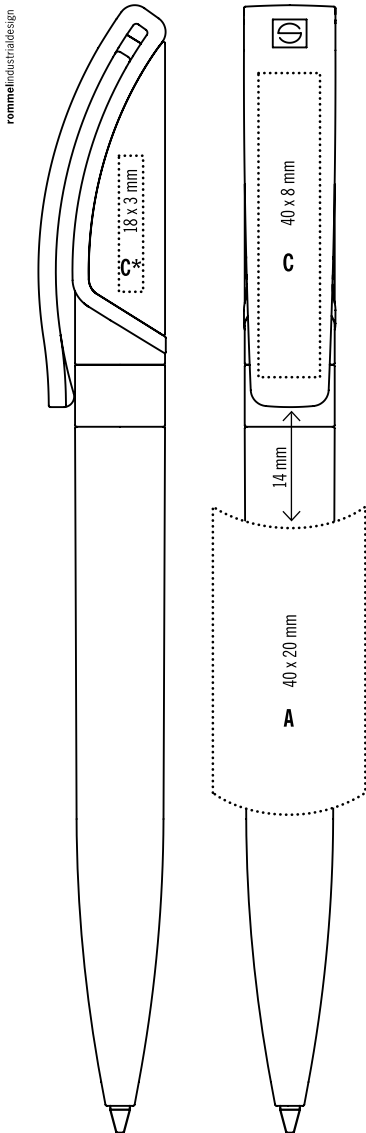

RUS

Шариковая ручка с поворотным механизмом
Элегантный изогнутый клип
Качественный суперобъемный стержень G2 с синей или черной пастой

BASIC METALLIC: непрозрачный корпус с металлизированными деталями на клипе

CLEAR: прозрачный корпус, непрозрачные детали клипа

GB

Twist mechanism ballpen,
elegant bow clip,
large capacity quality refill G2, blue or black
UK – black ink as standard

BASIC METALLIC: Opaque barrel with metallised clip-in part

CLEAR: Translucent barrel with opaque clip-in part