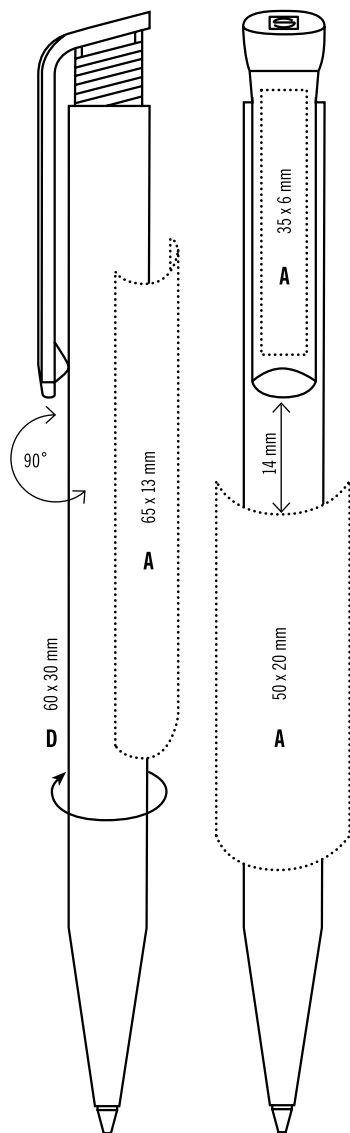

RUS

Шариковая ручка с типичными для SENATOR профильными насечками на нажимном механизме
Качественный стержень X20 с синей или черной пастой

BASIC: Непрозрачный корпус

MATT: Матовый непрозрачный корпус

ECO: Корпус на 95% состоит из перерабатываемого материала

BASIC COLOUR MIX: Создание индивидуальных цветовых комбинаций

GB

Retractable ballpen,
The original SENATOR push-button
Quality refill X20,
blue or black
UK - black ink as standard

BASIC: glossy opaque barrel

MATT: matt opaque barrel

ECO: opaque barrel of 95 % recycled plastic

BASIC COLOUR MIX: Create individual colour combinations

NEW COLOURS

A SCREEN PRINT	D 360° PRINT
COLOUR MIX PEN	PMS SERVICE 50.000