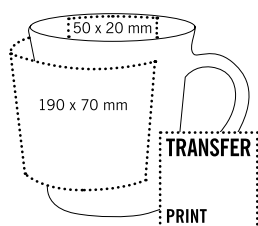

**GLOSSY
IMPRESSION**
PRINT

**OPTICAL
BEND
NECESSARY**