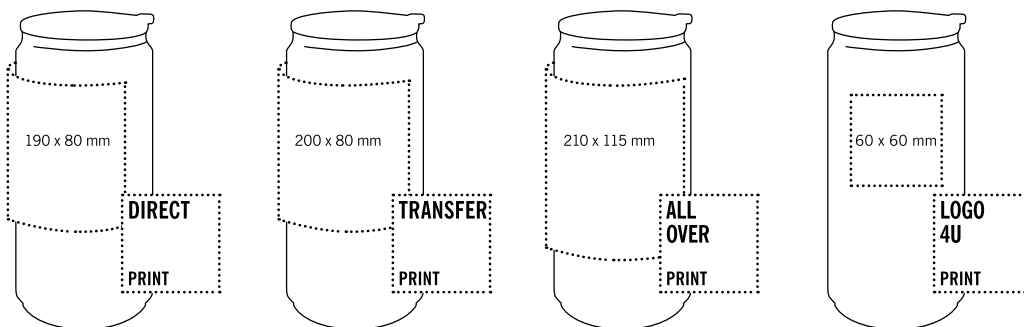

POLYLUX
PRINT