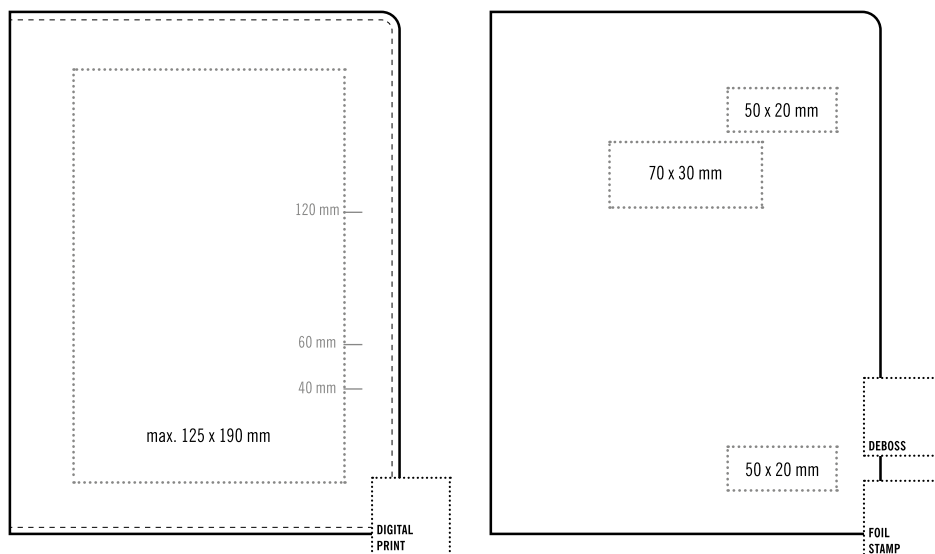

РАЗМЕРЫ НАНЕСЕНИЯ · BRANDING AREAS

A5 FOLDER

24 x 18 x 2 cm

Передняя сторона
Front side