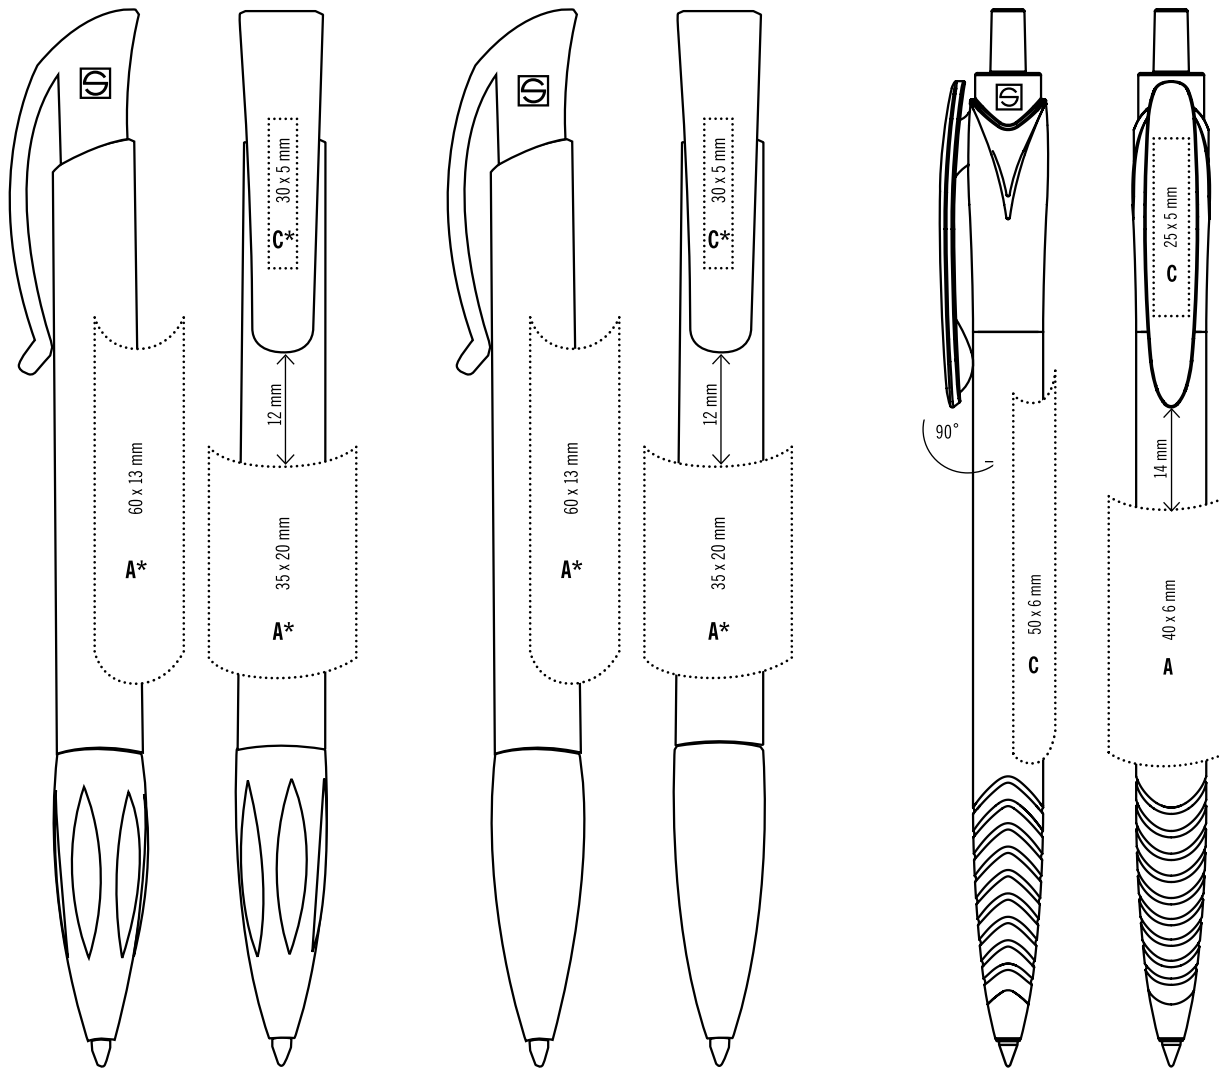

RUS

SPIN P4

Шариковая ручка
Прозрачный или непрозрачный корпус
Пластиковый стержень с синей пастой

SPIN P5

Шариковая ручка
Прозрачный или непрозрачный корпус
Эргономичная мягкая зона грифа
Пластиковый стержень с синей пастой

SPIN P6

Шариковая ручка
Эргономичная зона грифа с профильными насечками
Прозрачные цветные вставки
Пластиковый стержень с синей пастой

GB

SPIN P4

Retractable ballpen
Opaque or transparent barrel
Quality refill, blue

SPIN P5

Retractable ballpen
Opaque or transparent barrel
Ergonomic soft grip section
Quality refill, blue

SPIN P6

Retractable ballpen
Tactile grip section with dynamic deco rings
Translucent coloured fittings
Quality refill, blue

2948 SPIN P4

2949 SPIN P5

2943 SPIN P6