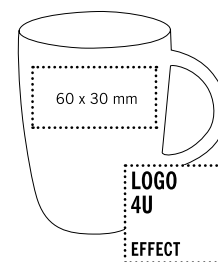

0343 ELITE MATT

RUS

Фарфоровая чашка, красная, синяя, жёлтая и антрацит, значок гоу билл на дне кружки

Для цветной печати на модели 0343 мы рекомендуем заказать цветной образец.

GB

Porcelain mug, red, blue, yellow and anthracite, with rou bill base mark

We recommend producing a colour proof if the model 0343 is to be printed in colour!