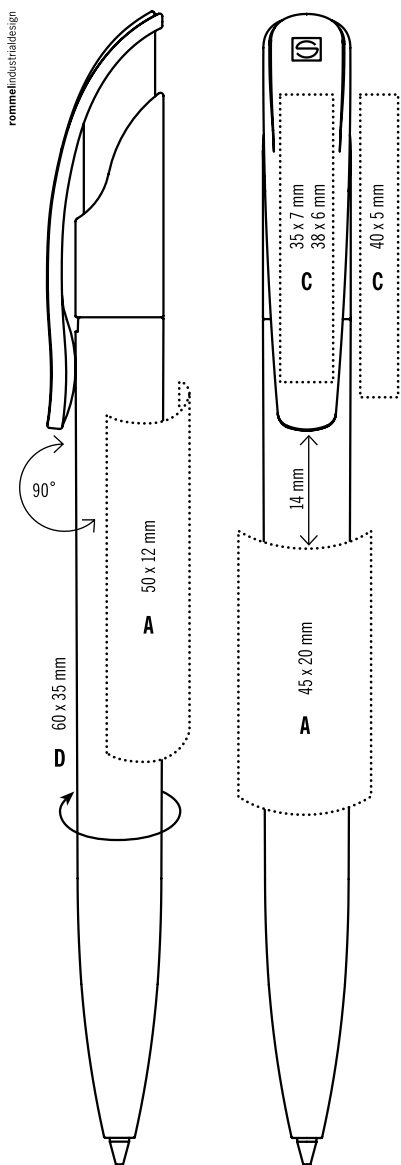

RUS

Шариковая ручка
Качественный суперобъемный
стержень G2 с синей или черной
пастой

ICY: Матовый прозрачный корпус
и клип

COLOUR MIX: Создание
индивидуальных цветовых
комбинаций

GB

Retractable ballpen
Large capacity quality refill G2,
blue or black

ICY: Matt translucent barrel and clip
UK – blue ink as standard

COLOUR MIX: Create individual colour
combinations