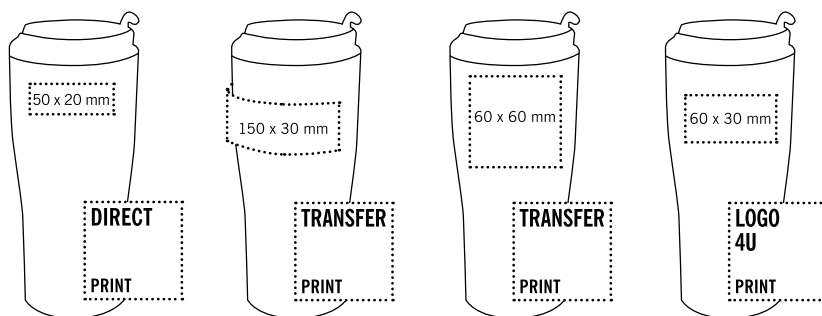

0750 TROPHY

RUS

Вакуумная термочашка,
двустенная нержавеющая сталь 18/8

GB

Vacuum thermo mug,
double-walled 18/8 stainless steel