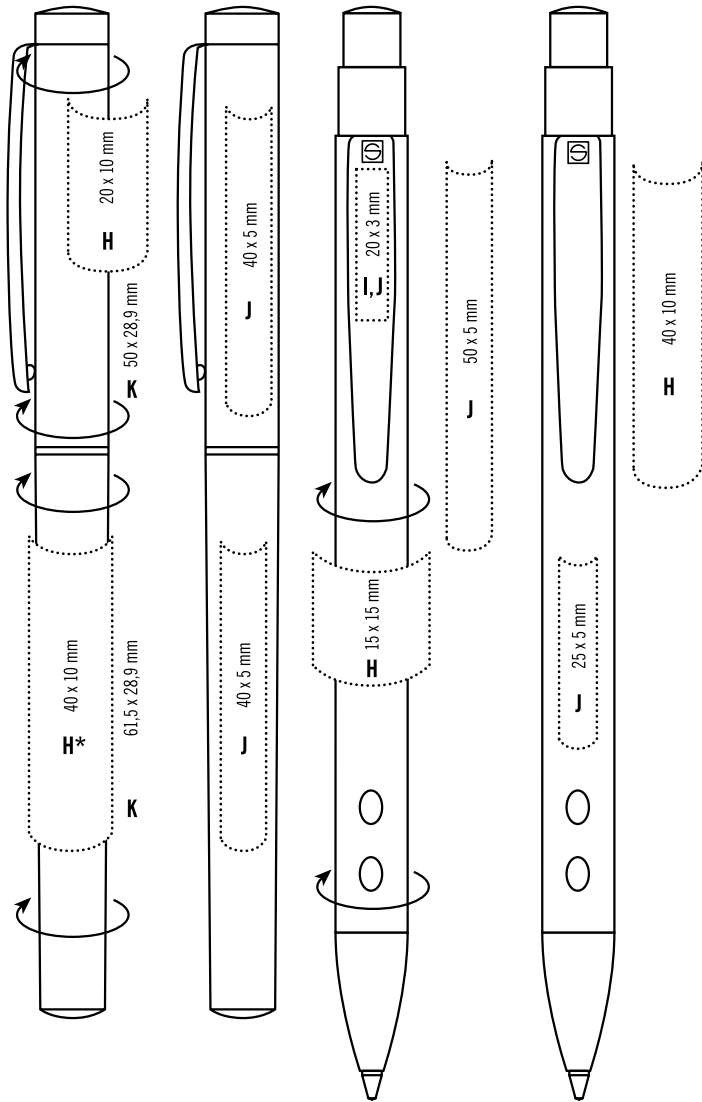

RUS

Металлические письменные принадлежности
Хромированные металлические детали

GB

Metal writing instruments,
Anodised aluminium barrel,
Chrome trim

1079 SILVER-LINE

РОЛЛЕР
Надёжный стержень-роллер с синими чернилами

ROLLERBALL
Metal safety-roller-refill, blue

2379 SILVER-LINE

ШАРИКОВАЯ РУЧКА
Качественный металлический суперобъёмный стержень G2 с синей пастой

RETRACTABLE BALLPEN
Large capacity metal G2 quality refill, blue

3179 SILVER-LINE

МЕХАНИЧЕСКИЙ КАРАНДАШ
Высококачественный полимерный стержень (0,7 мм), нажимной механизм, позволяющий полностью убирать стержень

MECHANICAL PENCIL
Fully retractable lead tube,
0.7 mm Hi-Polymer pencil lead.

* только в 1 цвет

* 1 colour only