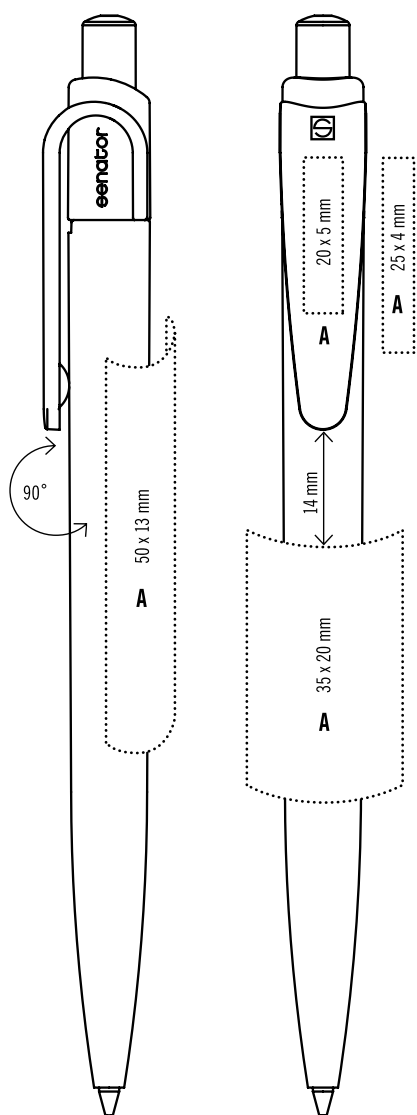

RUS

Шариковая ручка
Большой клип
Качественный стержень X20 с синей
или черной пастой

BASIC: Непрозрачный корпус,
блестящий прозрачный клип

CLEAR: Блестящий прозрачный
корпус и клип

GB

Economy retractable ballpen
Large clip for branding impact
Quality refill X20,
blue or black
UK - black ink as standard

BASIC: Opaque barrel, glossy
translucent clip

CLEAR: High gloss translucent barrel
and clip