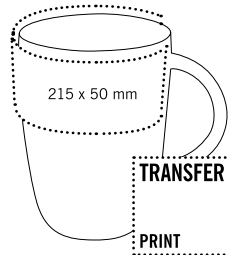

POLYLUX
PRINT

OPTICAL BEND
NECESSARY