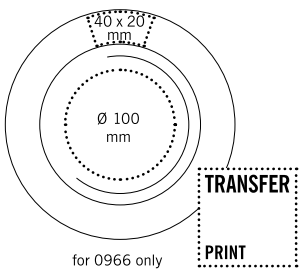

FANCY START-UP-BOX