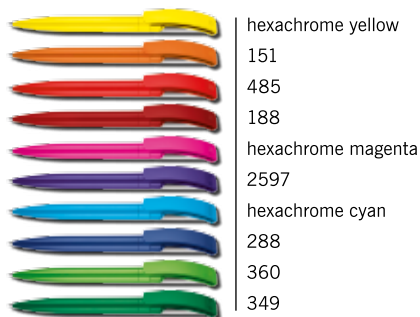

**BASIC METALLIC:** непрозрачный корпус с металлизированными деталями на клипе

**CLEAR:** прозрачный корпус, непрозрачные детали клипа

**GB**

Twist mechanism ballpen,  
 elegant bow clip,  
 large capacity quality refill G2, blue or black  
 UK – black ink as standard

**BASIC METALLIC:** Opaque barrel with metallised clip-in part

**CLEAR:** Translucent barrel with opaque clip-in part

**NEW**

**A**  
 SCREEN  
 PRINT

**C**  
 TAMPO  
 PRINT

\* только для 2702

\* only on 2702

**PMS  
 SERVICE**  
 10.000

**2701 VERVE BASIC METALLIC**

Цвета · PMS Colours

2701 VERVE BASIC METALLIC

2702 VERVE CLEAR

Цвета · PMS Colours

- |   |                                    |
|---|------------------------------------|
|  | 116 / hexachrome yellow            |
|  | 151 / 151                          |
|  | 201 / 188                          |
|  | rhodamine red / hexachrome magenta |
|  | 267 / 2597                         |
|  | 313 / hexachrome cyan              |
|  | 286 / 288                          |
|  | 3424 / 349                         |
|  | 7488 / 360                         |
|  | 418 / black                        |