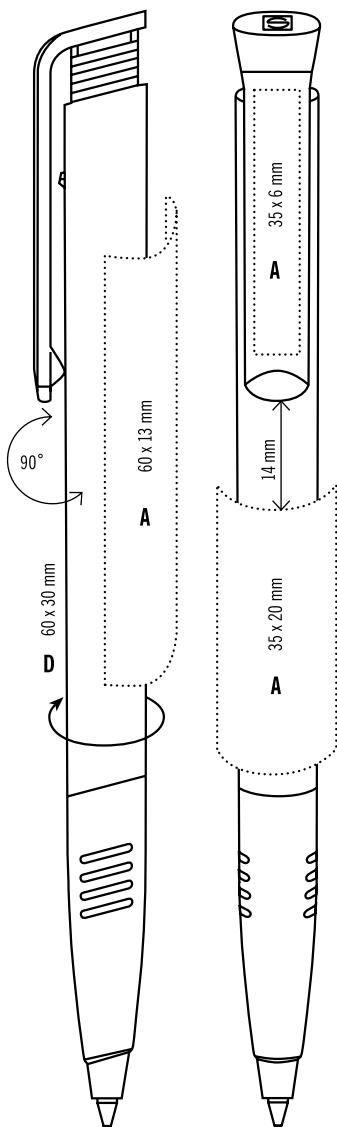

RUS

Шариковая ручка с типичными для SENATOR профильными насечками на нажимном механизме Мягкая зона грифа Качественный стержень X20 с синей или черной пастой

BASIC: Непрозрачный корпус

CLEAR: Прозрачный корпус

GB

Retractable ballpen The original SENATOR push-clip Tactile soft grip section with dynamic deco rings, Quality refill X20, blue or black UK - black ink as standard

BASIC: Opaque barrel

CLEAR: Translucent barrel

PMS SERVICE
40.000