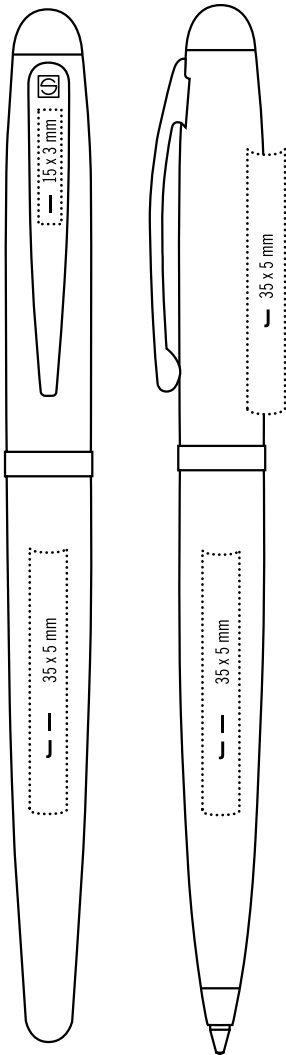

RUS

Матово-хромированный
металлический корпус
Поверхность покрыта тонким слоем
лака

GB

Metal writing instruments,
glossy chromium plated fittings,
matt lacquered upper part

1092 NAUTIC

РОЛЛЕР
Надёжный стержень-роллер с синими
чернилами

ROLLERBALL
Metal safety-roller-refill, blue

2215 NAUTIC

**ШАРИКОВАЯ РУЧКА С ПОВОРОТНЫМ
МЕХАНИЗМОМ**
Качественный металлический
суперобъёмный стержень G2 с синей
пастой

TWIST-MECHANISM BALLPEN
Large capacity metal quality refill G2, blue