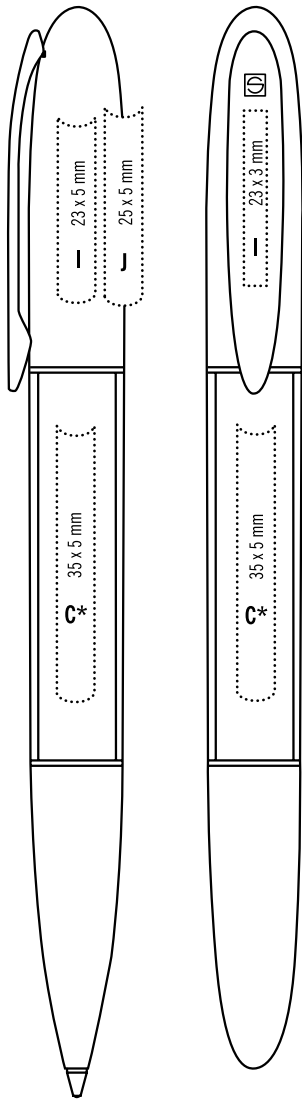

RUS

Металлические письменные принадлежности с деталями из прозрачного пластика, блестящие хромированные детали

GB

Metal writing instruments with contrasting coloured barrel, gloss chrome metal trims

brigg | design

* только в 1 цвет

* 1 colour only

1479 SOLARIS CHROME

РОЛЛЕР
Надёжный стержень-роллер с синими чернилами

ROLLERBALL
Metal safety-roller-refill, blue

2479 SOLARIS CHROME

ШАРИКОВАЯ РУЧКА С ПОВОРОТНЫМ МЕХАНИЗМОМ
Качественный металлический суперобъёмный стержень G2 с синей пастой

TWIST MECHANISM BALLPEN
Large capacity metal G2 quality refill, blue