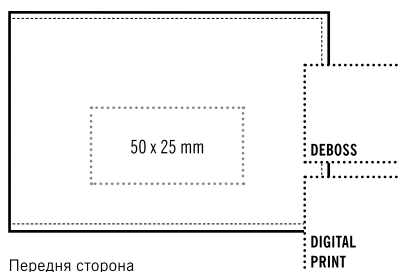

РАЗМЕРЫ НАНЕСЕНИЯ · BRANDING AREAS

RUS

МЕСТО ДЛЯ ЛЮБОЙ РЕКЛАМЫ

Предлагаемые площадки для отделки деловых аксессуаров SENATOR дают широкие возможности индивидуализации. Логотип, текст или отдельное название могут быть нанесены по желанию на одну или несколько предложенных площадок.

GB

ROOM FOR ANY ADVERTISING

The available branding areas offer outstanding flexibility in the individualisation of SENATOR Writing Accessories. Choose from logos, text or individual names which can be applied to one or more of the branding areas.

CARD HOLDER

10,2 x 7,2 x 0,9 cm

Передняя сторона
Front side