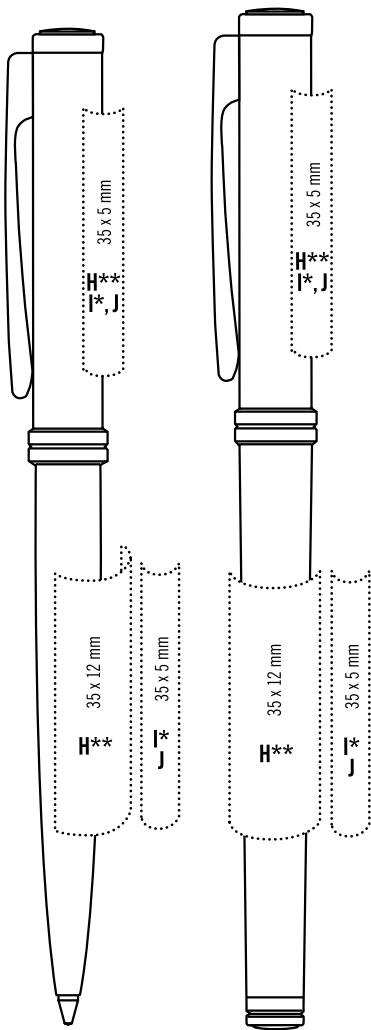

RUS

Металлические письменные принадлежности
Фурнитура из позолоченного металла

GB

Metal writing instruments
Gilt fittings