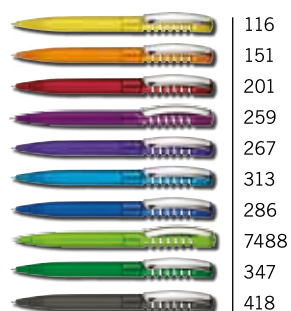

2410 NEW SPRING METAL CLEAR

Цвета · PMS Colours