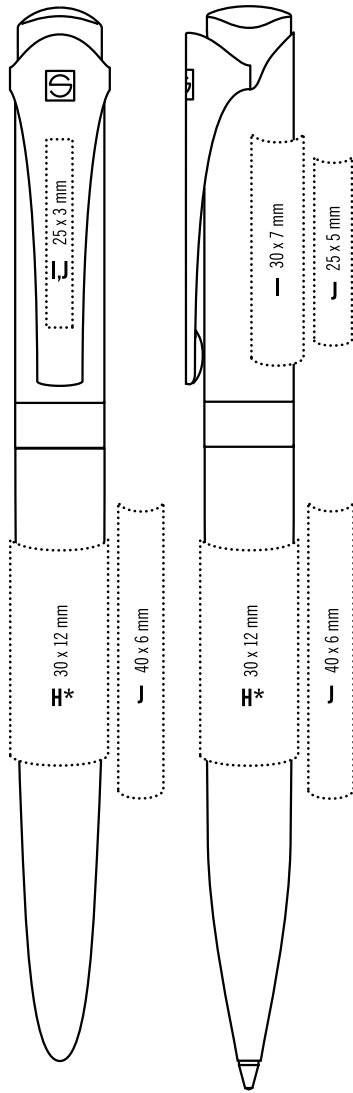

RUS

Металлические письменные принадлежности
Блестящие хромированные металлические детали

GB

Metal writing instruments
Chrome-plated metal barrel

brigg | design

0056 VISIR

ПЕРЬЕВАЯ РУЧКА
Перо из высококортовой стали с иридиевым наконечником (M)

FOUNTAIN PEN
Iridium-tipped nib (M)

1056 VISIR

РОЛЛЕР
Надёжный стержень-роллер с синими чернилами

ROLLERBALL
Metal safety-roller-refill, blue

2253 VISIR

ШАРИКОВАЯ РУЧКА С ПОВОРОТНЫМ МЕХАНИЗМОМ
Качественный металлический суперобъёмный стержень с синей пастой

TWIST-MECHANISM BALLPEN
Large capacity metal G2 quality refill, blue

* только в 1 цвет

* 1 colour only