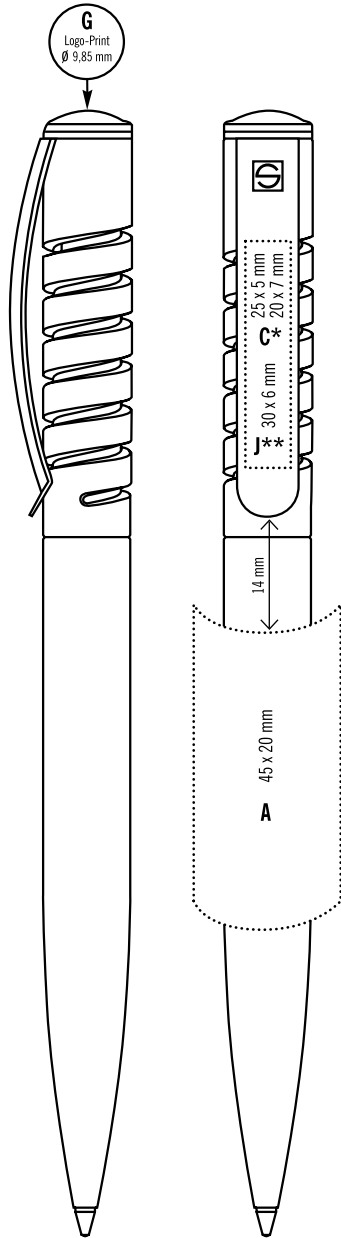

RUS

Шариковая ручка
Оригинальная механика нажимного колпачка
Качественный суперобъемный стержень G2 с синей или черной пастой

CLEAR: Блестящий прозрачный корпус и клип из пластика

METAL CLEAR: Блестящий прозрачный корпус из пластика, металлический клип

GB

Award-winning retractable ballpen
Innovative push-cap-mechanism
Large capacity quality refill G2, blue or black
UK – black ink as standard

CLEAR: High gloss transparent plastic barrel and clip

METAL CLEAR: High gloss transparent plastic barrel, metal clip

NEW COLOURS

A SCREEN PRINT	C TAMPO PRINT
G LOGO PRINT	J LASER ENGRAVING
GEL OPTION PMS SERVICE 10.000	

* только для 2426
** только для 2410

* only on 2426
** only on 2410

2426 NEW SPRING CLEAR

Цвета · PMS Colours

	116
	151
	201
	259
	267
	313
	286
	7488
	347
	418