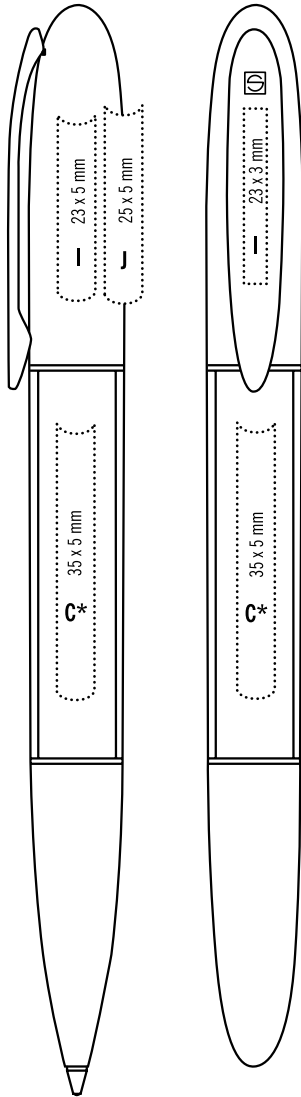

RUS

Металлические письменные принадлежности с деталями из прозрачного пластика. Матово-хромированные детали из металла

GB

Metal writing instruments with contrasting coloured barrel. Matt chrome trim

brigg | design

* только в 1 цвет
* 1 colour only

1143 SOLARIS

РОЛЛЕР
Надёжный стержень-роллер с синими чернилами

ROLLERBALL
Metal safety-roller-refill, blue

2427 SOLARIS

ШАРИКОВАЯ РУЧКА С ПОВОРОТНЫМ МЕХАНИЗМОМ
Качественный металлический суперобъёмный стержень G2 с синей пастой

TWIST MECHANISM BALLPEN
Large capacity metal G2 quality refill, blue

0115 SOLARIS

ПЕРЬЕВАЯ РУЧКА
Перо из высококортовой стали с иридиевым наконечником (M)

FOUNTAIN PEN
Iridium-tipped stainless steel nib (M)