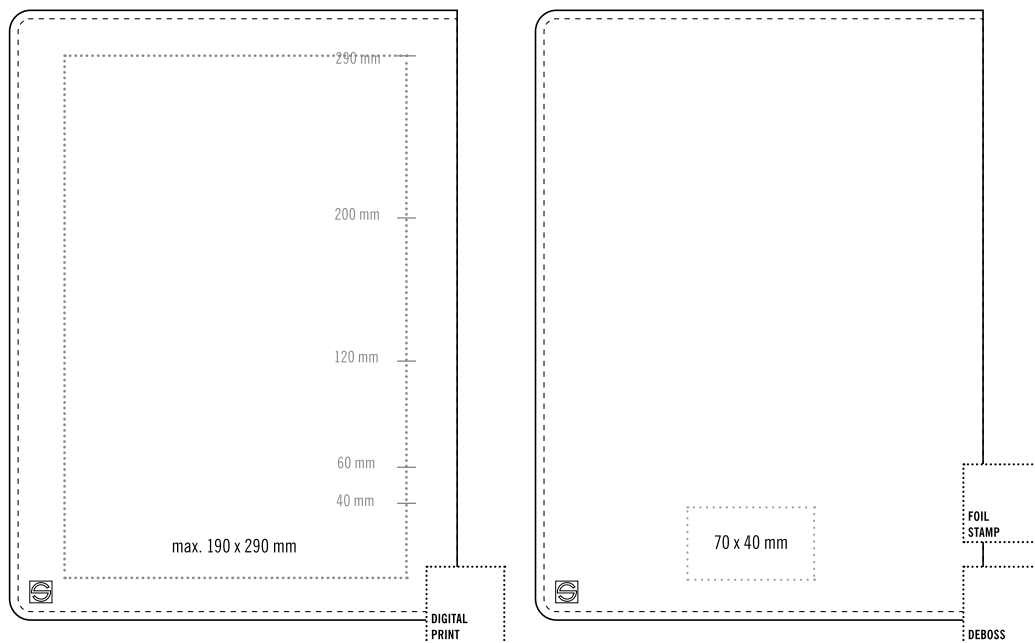

Оборотная сторона
Back side