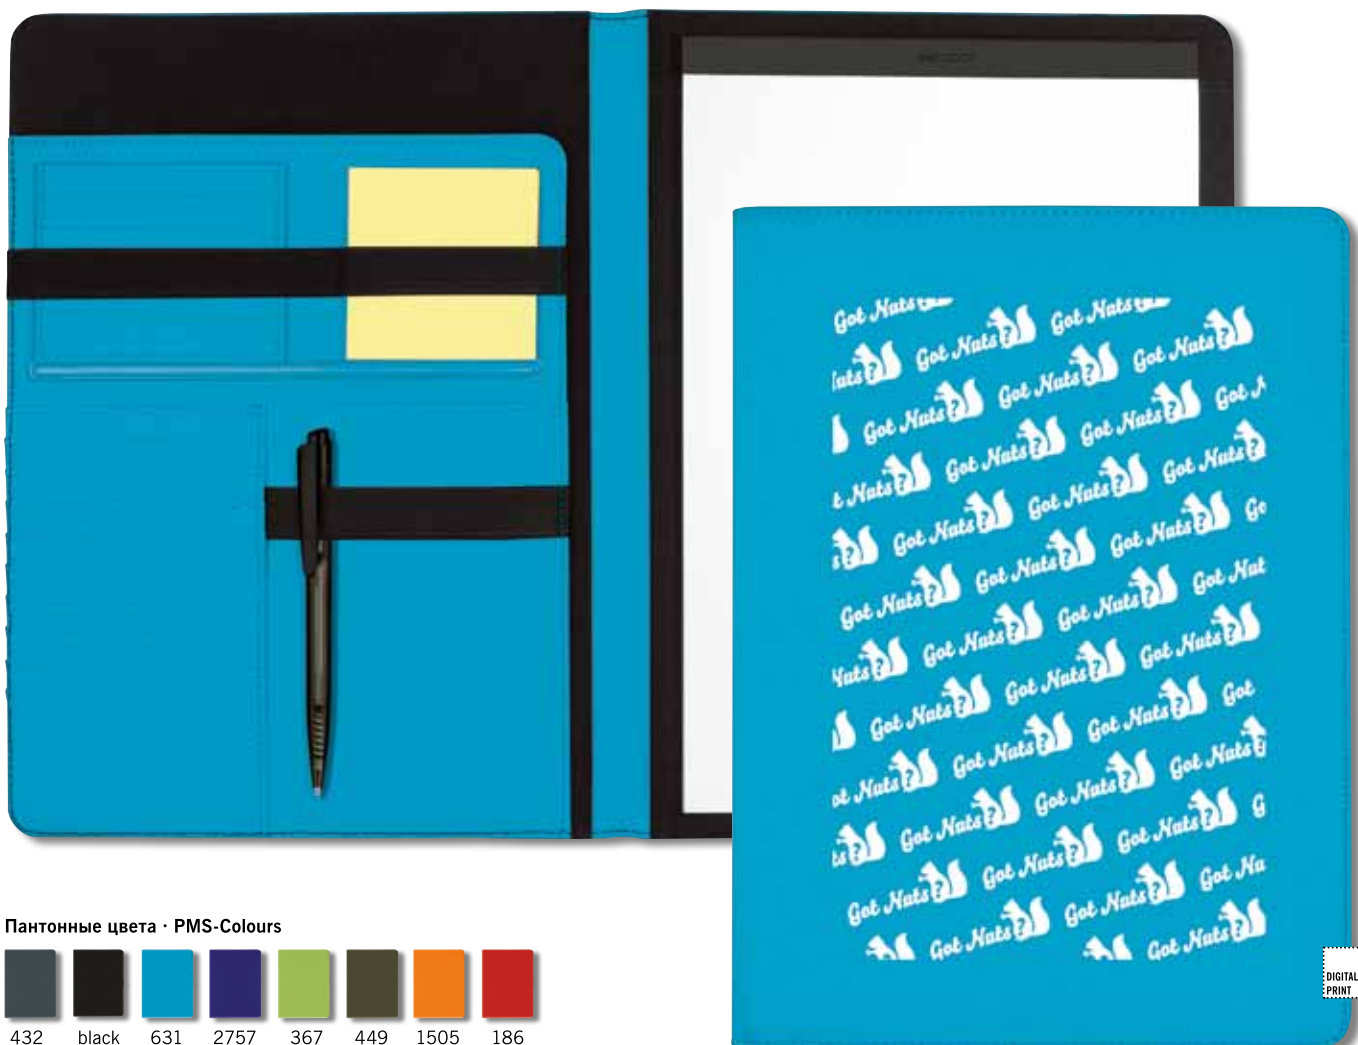

ПАПКА A4 / A4 FOLDER

Пантонные цвета · PMS-Colours

432 black 631 2757 367 449 1505 186

B017 SKUBA

RUS

МАТЕРИАЛ

Эластичный
и прочный винил

ПАПКА ФОРМАТА A4

Кармашек для визиток,
кармашек для ручек,
съемный футляр для кредиток,
бумажный блок, желтый, 50 листов,
бумажный блок, белый,
80 гр, 40 листов,
шариковая ручка Dart Clear
черного цвета,
черная упаковка из картона

GB

MATERIAL

Flexible and
durable vinyl

A4 FOLDER

Business card holder,
pen loops,
portable card case,
sticky notes, yellow, 50 sheets,
block, white, 80 g, 40 sheets,
ballpen Dart Clear, smokey grey,
black gift carton

Методы персонализации · Branding options