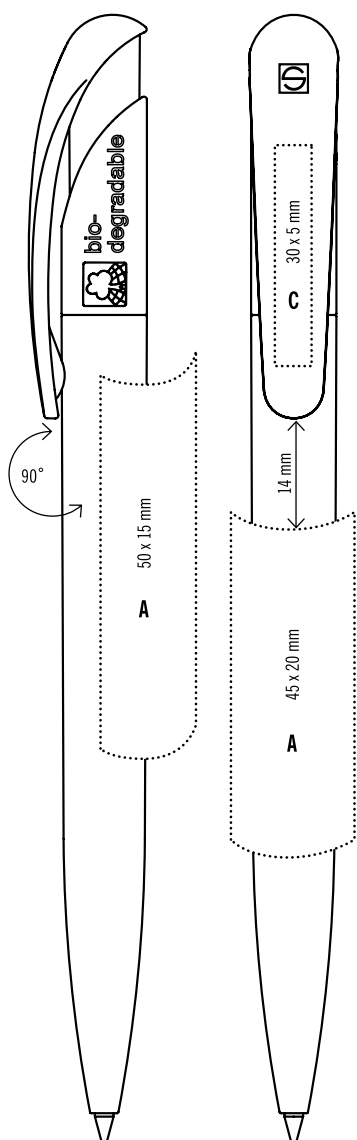

RUS

Шариковая ручка из биологически перерабатываемого материала
Не хранить при t выше 50°
Качественный суперобъемный стержень G2 с синей или черной пастой

Сертификаты продукции можно посмотреть на www.senatorpromotion.com

GB

Retractable ballpen
Genuinely biodegradable from renewable resources
Do not store in temperatures above 50° C
Large capacity G2 quality refill, blue or black

For certificates please refer to www.nature-pen.com