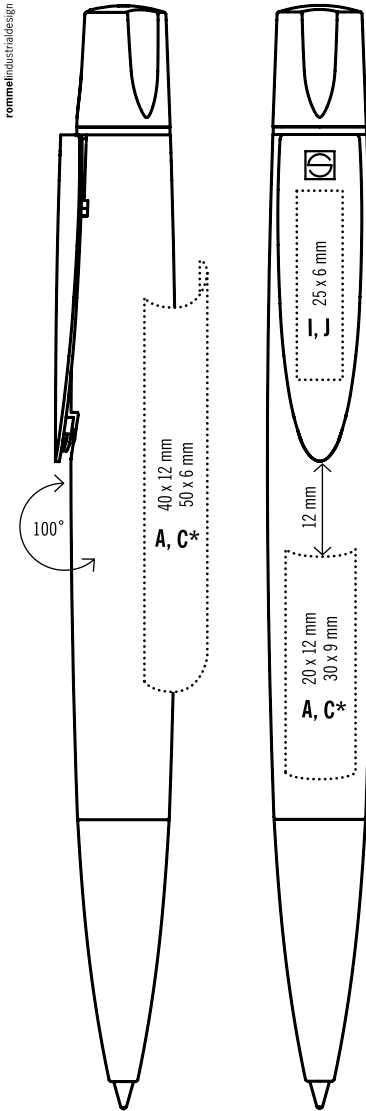

RUS

Шариковая ручка с поворотным механизмом
Подвижный надежный клип из металла
Великолепное сочетание новаторства и элегантности
Качественный суперобъемный стержень G2 с синей или черной пастой

MATT

Матовый непрозрачный лакированный корпус

BASIC

Непрозрачный корпус

METAL

Корпус в цвете „металлик“
Металлический наконечник

GB

Twist-mechanism ballpen
Retractable security clip of glossy metal
The perfect symbiosis of innovation and elegance
Large capacity quality refill G2, blue or black
UK – blue ink as standard

BASIC

Opaque barrel

METAL

Metallic coloured barrel
Metal tip

MATT

Opaque matt lackered barrel