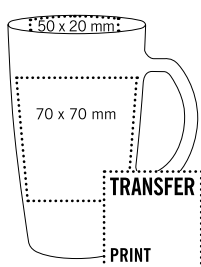

**LOGO
4U
EFFECT**

**OPTICAL
BEND
NECESSARY**