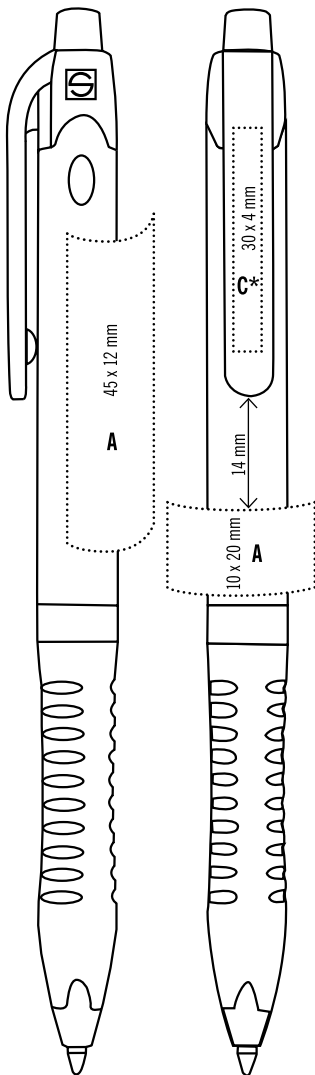

2946 SPIN P2